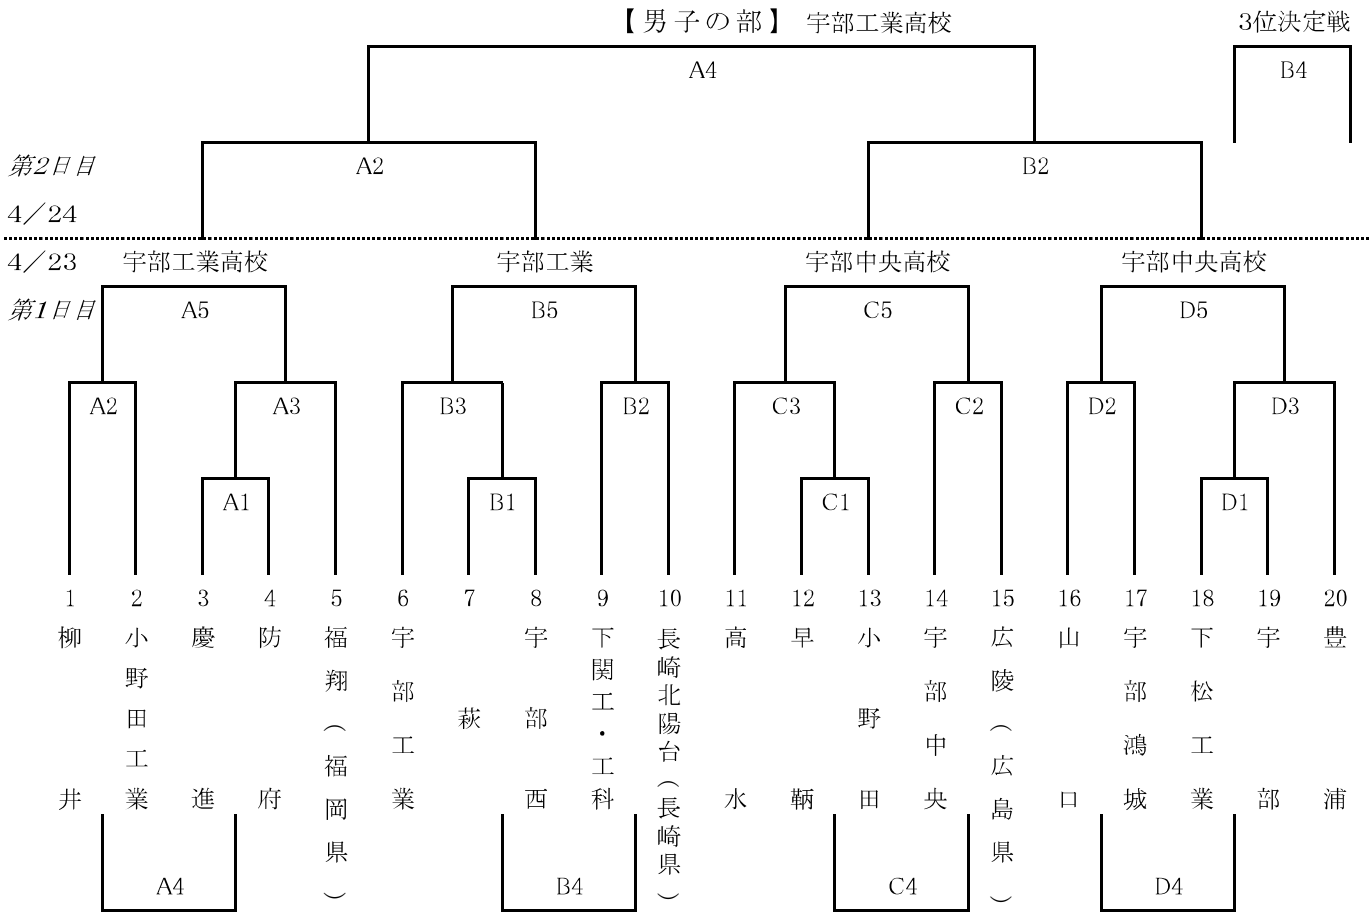

# 〔男子組合せ〕

会場 A・B 宇部工業高校 C・D 宇部中央高校

試合時間

1日目 1. 10:00～ 2. 11:30～ 3. 13:00～ 4. 14:30～ 5. 15:40～ 10(2)10(10)10(2)10

\*第4ゲームの敗者戦は8(1)8(7)8(1)8で実施します。

2日目 1～8位戦 1. 9:30～ 2. 11:00～ 3. 12:30～ 4. 14:00～ 10(2)10(10)10(2)10

下位順位戦 1. 9:00～ 2. 10:10～ 3. 11:20～ 4. 12:30～ 5. 13:40～ 6. 14:50～

下位順位戦は8(1)8(7)8(1)8で実施します。

第2日目 4/24 (5～8位戦)

(下位順位戦)

\* 下位順位戦は、組合せ・試合順・会場を変更する場合があります。

# 〔女子組合せ〕

【女子の部】 俵田翁体育館

3位決定戦

【女子の部】 俵田翁体育館

5位決定戦

7位決定戦

【女子の部】

西部体育館

H4

【女子の部】

西部体育館

H5

【女子の部】

西部体育館

H6

\* 下位順位戦は、組合せを変更する場合があります。