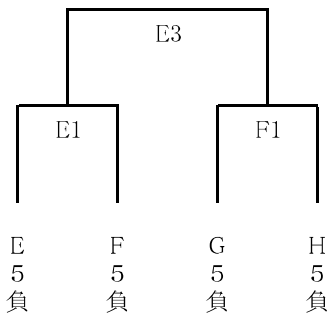

# 〔男子組合せ〕

会場 A・B 宇部工業高校 C・D 宇部中央高校

試合時間

1日目 1. 10:00～ 2. 11:30～ 3. 13:00～ 4. 14:30～ 5. 15:40～ 10(2)10(10)10(2)10

\*第4ゲームの敗者戦は8(1)8(7)8(1)8で実施します。

2日目 1～8位戦 1. 9:30～ 2. 11:00～ 3. 12:30～ 4. 14:00～ 10(2)10(10)10(2)10

下位順位戦 1. 9:00～ 2. 10:10～ 3. 11:20～ 4. 12:30～ 5. 13:40～ 6. 14:50～

下位順位戦は8(1)8(7)8(1)8で実施します。

第2日目 4/24 (5～8位戦)

(下位順位戦)

\* 下位順位戦は、組合せ・試合順・会場を変更する場合があります。

# 〔女子組合せ〕

【女子の部】 俵田翁体育館

3位決定戦

【女子の部】 俵田翁体育館

5位決定戦

7位決定戦

【女子の部】

西部体育館

H4

【女子の部】

西部体育館

H5

【女子の部】

西部体育館

H6

\* 下位順位戦は、組合せを変更する場合があります。