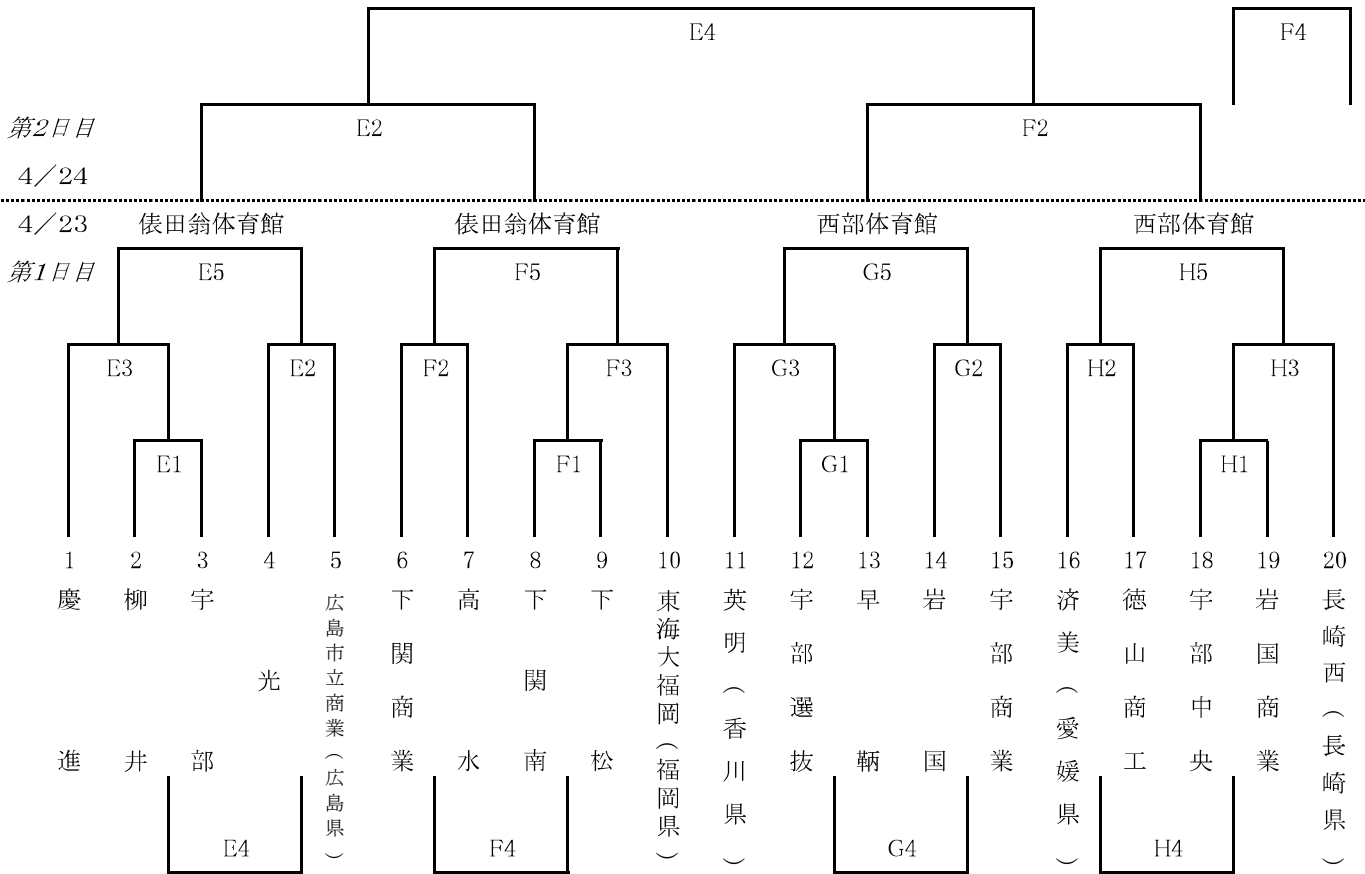

# 〔男子組合せ〕

会場 A・B 宇部工業高校 C・D 宇部中央高校

試合時間

1日目 1. 10:00～ 2. 11:30～ 3. 13:00～ 4. 14:30～ 5. 15:40～ 10(2)10(10)10(2)10

\*第4ゲームの敗者戦は8(1)8(7)8(1)8で実施します。

2日目 1～8位戦 1. 9:30～ 2. 11:00～ 3. 12:30～ 4. 14:00～ 10(2)10(10)10(2)10

下位順位戦 1. 9:00～ 2. 10:10～ 3. 11:20～ 4. 12:30～ 5. 13:40～ 6. 14:50～

下位順位戦は8(1)8(7)8(1)8で実施します。

第2日目 4/24 (5～8位戦)

(下位順位戦)

\* 下位順位戦は、組合せ・試合順・会場を変更する場合があります。

# 〔女子組合せ〕

【女子の部】 俵田翁体育館

3位決定戦

【女子の部】 俵田翁体育館

5位決定戦

7位決定戦

【女子の部】

西部体育館

H4

【女子の部】

西部体育館

H5

【女子の部】

西部体育館

H6

\* 下位順位戦は、組合せを変更する場合があります。