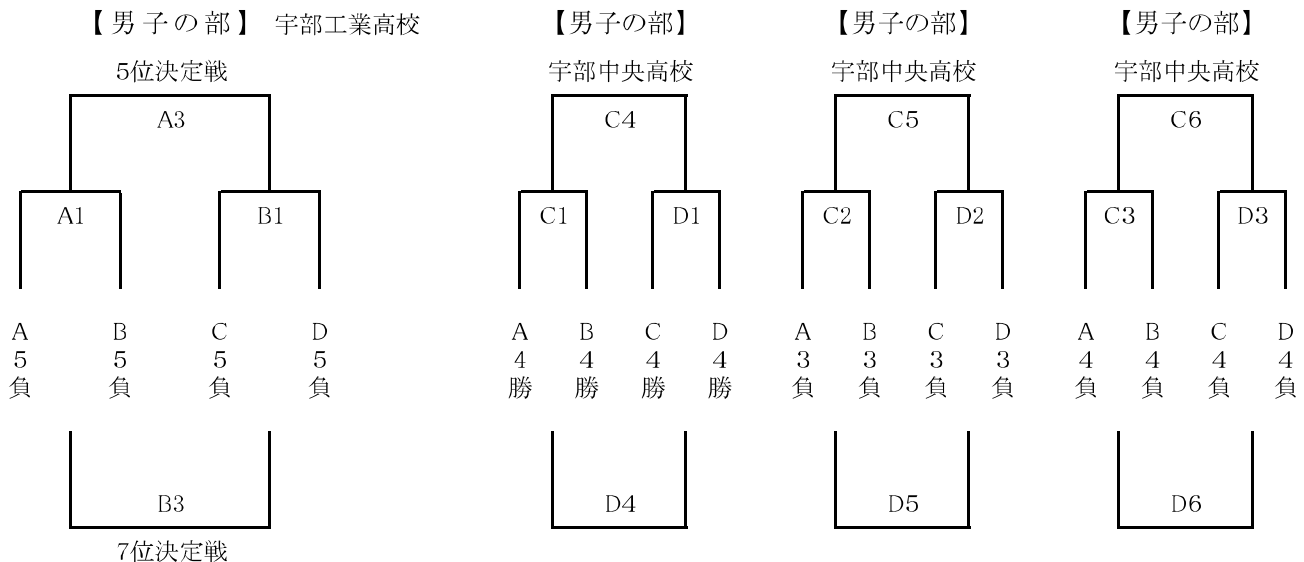

# 〔男子組合せ〕

会場 A・B 宇部工業高校 C・D 宇部中央高校

試合時間

1日目 1. 10:00～ 2. 11:30～ 3. 13:00～ 4. 14:30～ 5. 15:40～ 10(2)10(10)10(2)10

\*第4ゲームの敗者戦は8(1)8(7)8(1)8で実施します。

2日目 1～8位戦 1. 9:30～ 2. 11:00～ 3. 12:30～ 4. 14:00～ 10(2)10(10)10(2)10

下位順位戦 1. 9:00～ 2. 10:10～ 3. 11:20～ 4. 12:30～ 5. 13:40～ 6. 14:50～

下位順位戦は8(1)8(7)8(1)8で実施します。

第2日目 4/24 (5～8位戦)

(下位順位戦)

\* 下位順位戦は、組合せ・試合順・会場を変更する場合があります。

# 〔女子組合せ〕

【女子の部】 俵田翁体育館

3位決定戦

【女子の部】 俵田翁体育館

5位決定戦

7位決定戦

【女子の部】

西部体育館

H4

【女子の部】

西部体育館

H5

【女子の部】

西部体育館

H6

\* 下位順位戦は、組合せを変更する場合があります。