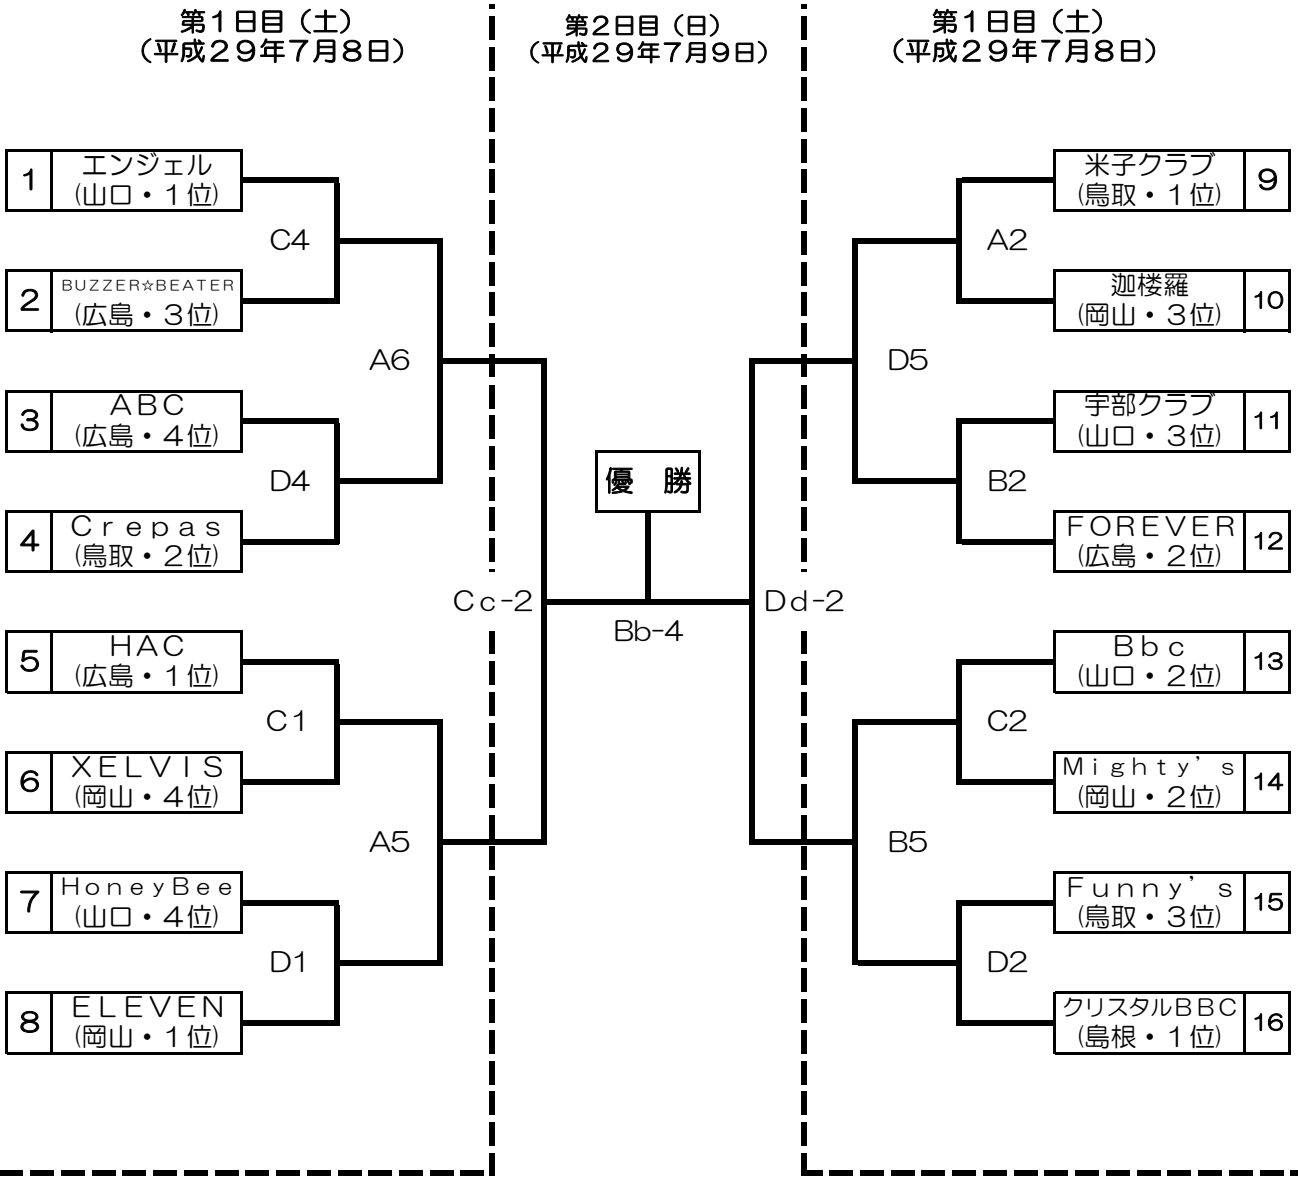

第13回中国クラブバスケットボール優勝大会
兼第6回全日本クラブバスケットボール選抜大会
中国地区予選会組合せ表【会場・刈苅バレッツ 総合スポーツセンター(山口県周南市)】
男子組合せ

【試合開始時間】

第1日目(7月8日(土))
 1=10:00 2=11:30 3=13:00 4=14:30 5=16:00 6=17:30

第2日目(7月9日(日))
 1= 9:30 2=11:00 3=12:30 4=14:00

**第13回中国クラブバスケットボール優勝大会
兼第6回全日本クラブバスケットボール選抜大会
中国地区予選会組合せ表【会場・刈苅バレッツ 総合スポーツセンター(山口県周南市)】
女子組合せ**

【試合開始時間】
 第1日目(7月8日(土))
 1=10:00 2=11:30 3=13:00 4=14:30 5=16:00 6=17:30
 第2日目(7月9日(日))
 1= 9:30 2=11:00 3=12:30 4=14:00