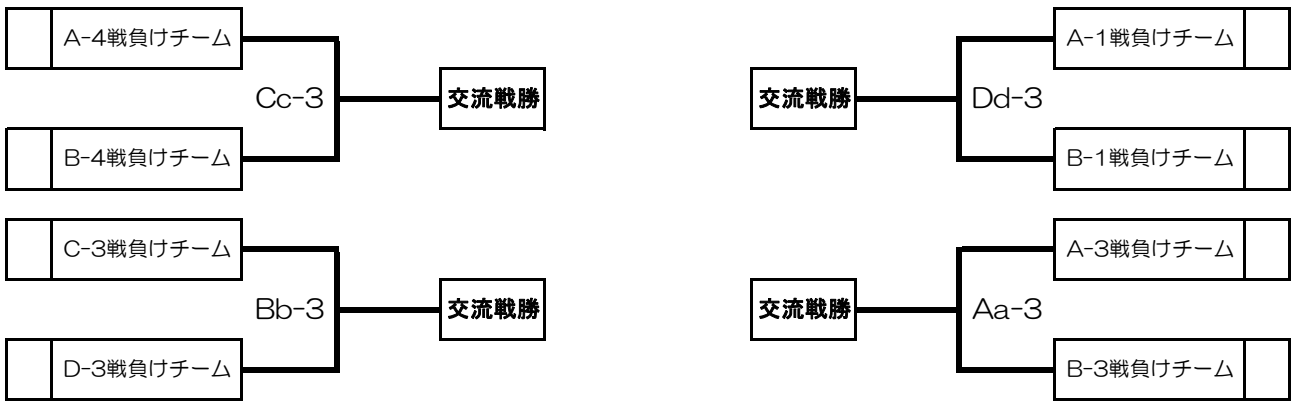

第13回中国クラブバスケットボール優勝大会
兼第6回全日本クラブバスケットボール選抜大会
中国地区予選会組合せ表【会場・刈苅バレッツ 総合スポーツセンター(山口県周南市)】
男子組合せ

【試合開始時間】

第1日目(7月8日(土))
 1=10:00 2=11:30 3=13:00 4=14:30 5=16:00 6=17:30

第2日目(7月9日(日))
 1= 9:30 2=11:00 3=12:30 4=14:00

**第13回中国クラブバスケットボール優勝大会
兼第6回全日本クラブバスケットボール選抜大会
中国地区予選会組合せ表【会場・刈苅バレッツ 総合スポーツセンター(山口県周南市)】
女子組合せ**

【試合開始時間】
 第1日目(7月8日(土))
 1=10:00 2=11:30 3=13:00 4=14:30 5=16:00 6=17:30
 第2日目(7月9日(日))
 1= 9:30 2=11:00 3=12:30 4=14:00