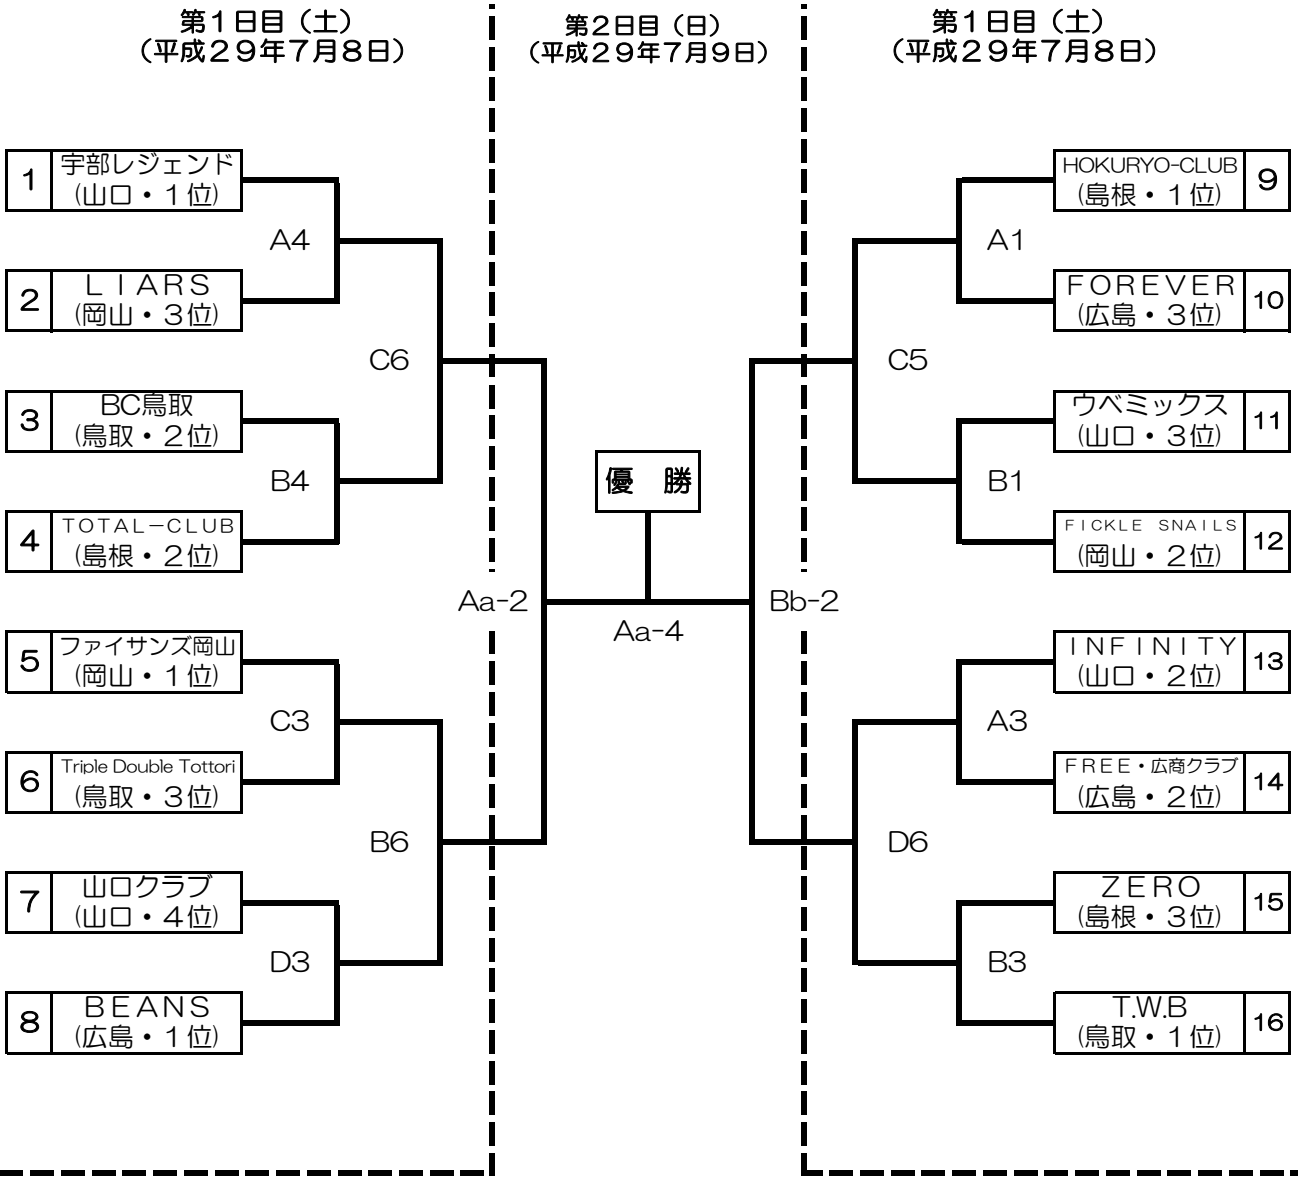

第13回中国クラブバスケットボール優勝大会
兼第6回全日本クラブバスケットボール選抜大会
中国地区予選会組合せ表【会場・刈苅バレッツ 総合スポーツセンター(山口県周南市)】
男子組合せ

【試合開始時間】

第1日目(7月8日(土))
 1=10:00 2=11:30 3=13:00 4=14:30 5=16:00 6=17:30

第2日目(7月9日(日))
 1= 9:30 2=11:00 3=12:30 4=14:00

**第13回中国クラブバスケットボール優勝大会
兼第6回全日本クラブバスケットボール選抜大会
中国地区予選会組合せ表【会場・刈苅バレッツ 総合スポーツセンター(山口県周南市)】
女子組合せ**

【試合開始時間】
 第1日目(7月8日(土))
 1=10:00 2=11:30 3=13:00 4=14:30 5=16:00 6=17:30
 第2日目(7月9日(日))
 1= 9:30 2=11:00 3=12:30 4=14:00