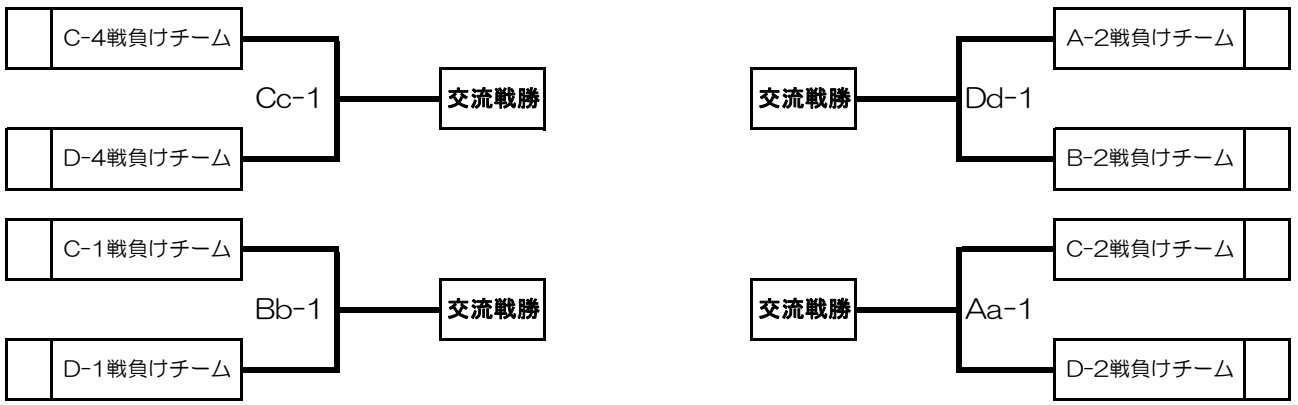

第13回中国クラブバスケットボール優勝大会
兼第6回全日本クラブバスケットボール選抜大会
中国地区予選会組合せ表【会場・刈苅バレッツ 総合スポーツセンター(山口県周南市)】
男子組合せ

【試合開始時間】

第1日目(7月8日(土))
 1=10:00 2=11:30 3=13:00 4=14:30 5=16:00 6=17:30

第2日目(7月9日(日))
 1= 9:30 2=11:00 3=12:30 4=14:00

**第13回中国クラブバスケットボール優勝大会
兼第6回全日本クラブバスケットボール選抜大会
中国地区予選会組合せ表【会場・刈苅バレッツ 総合スポーツセンター(山口県周南市)】
女子組合せ**

【試合開始時間】
 第1日目(7月8日(土))
 1=10:00 2=11:30 3=13:00 4=14:30 5=16:00 6=17:30
 第2日目(7月9日(日))
 1= 9:30 2=11:00 3=12:30 4=14:00