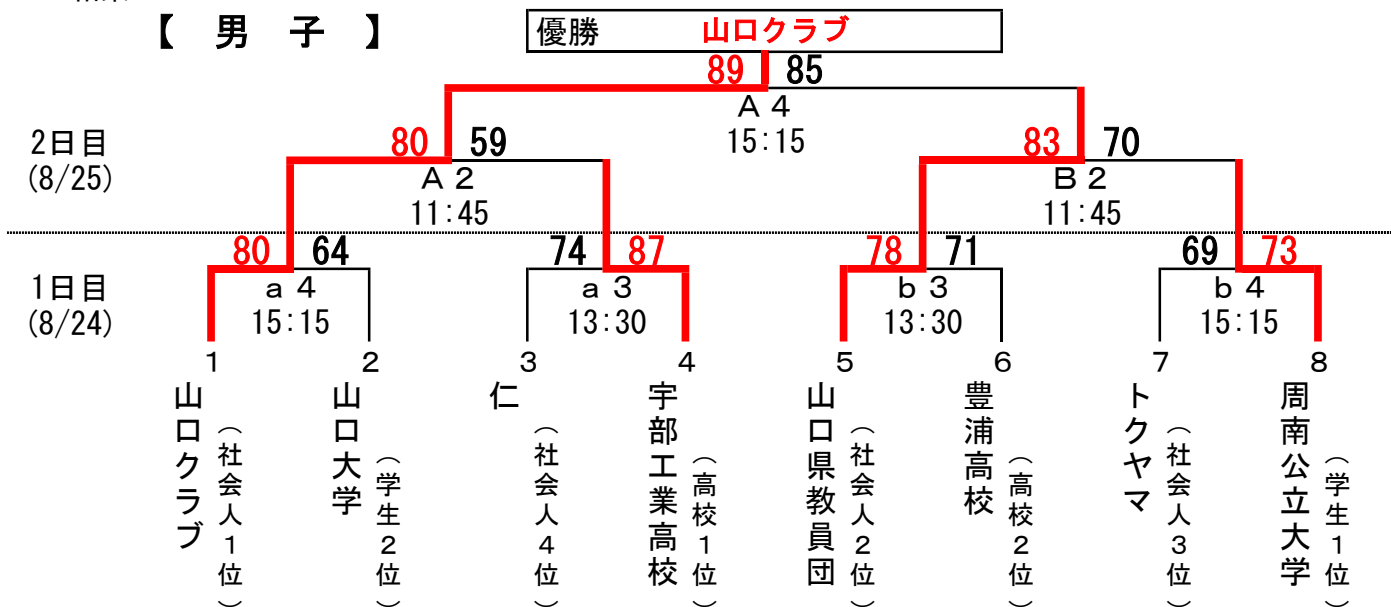

令和6年度山口県総合バスケットボール選手権大会
兼 第100回天皇杯・第91回皇后杯 全日本バスケットボール選手権大会
山口県予選会 結果

1. 主催 公益財団法人日本バスケットボール協会、一般社団法人山口県バスケットボール協会
2. 後援 山口県、公益財団法人山口県スポーツ協会
3. 日時 令和6年8月24日(土) 10:00～
令和6年8月25日(日) 10:00～
4. 場所 光市総合体育館 (1日目: a・b、2日目: A・B)
5. 結果

【 男子 】

【 女子 】

男女優勝チームは、9月14・15日(土・日)に広島県立総合体育館 (広島グリーンアリーナ)で開催される『全日本バスケットボール選手権大会 第1次ラウンドへ』の出場の権利と義務を有する。

令和6年度山口県総合バスケットボール選手権大会
兼 第100回天皇杯・第91回皇后杯 全日本バスケットボール選手権大会
山口県予選会 結果

【1日目】令和6年8月24日(土)

【場所】光市総合体育館