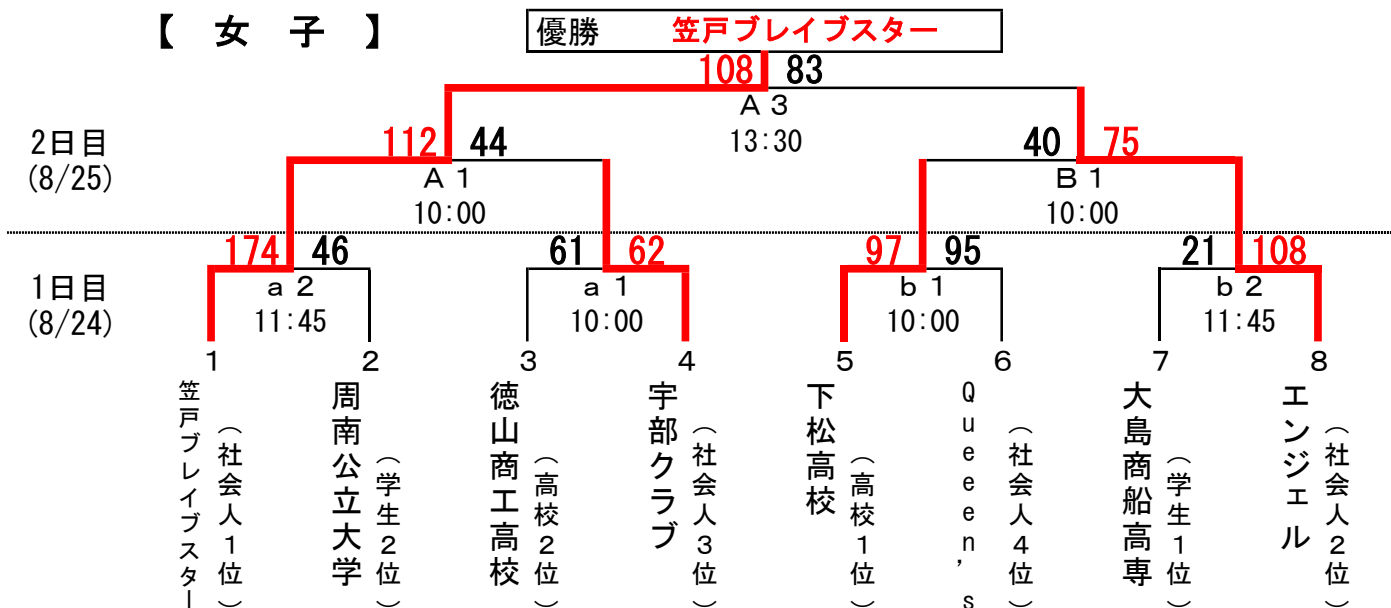

令和6年度山口県総合バスケットボール選手権大会
兼 第100回天皇杯・第91回皇后杯 全日本バスケットボール選手権大会
山口県予選会 結果

1. 主催 公益財団法人日本バスケットボール協会、一般社団法人山口県バスケットボール協会
2. 後援 山口県、公益財団法人山口県スポーツ協会
3. 日時 令和6年8月24日(土) 10:00～
令和6年8月25日(日) 10:00～
4. 場所 光市総合体育館 (1日目: a・b、2日目: A・B)
5. 結果

【 男子 】

【 女子 】

男女優勝チームは、9月14・15日(土・日)に広島県立総合体育館 (広島グリーンアリーナ)で開催される『全日本バスケットボール選手権大会 第1次ラウンドへ』の出場の権利と義務を有する。

令和6年度山口県総合バスケットボール選手権大会
兼 第100回天皇杯・第91回皇后杯 全日本バスケットボール選手権大会
山口県予選会 結果

【1日目】令和6年8月24日(土)

【場所】光市総合体育館