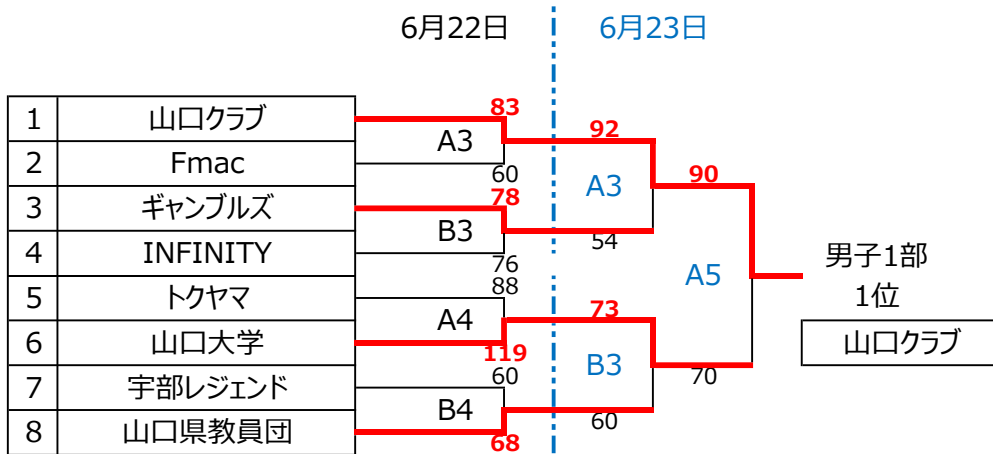

試合時刻 ① 9:30~ ② 11:00 ③ 12:30~ ④ 14:00~ ⑤ 15:30~

試合時間 10分-2分-10分-(ハーフ10分)-10分-2分-10分 延長5分

男子 [下松市市民体育館]

女子 [周南市鹿野総合体育館]

男子 1部

女子 1部

男子 2部

女子 2部