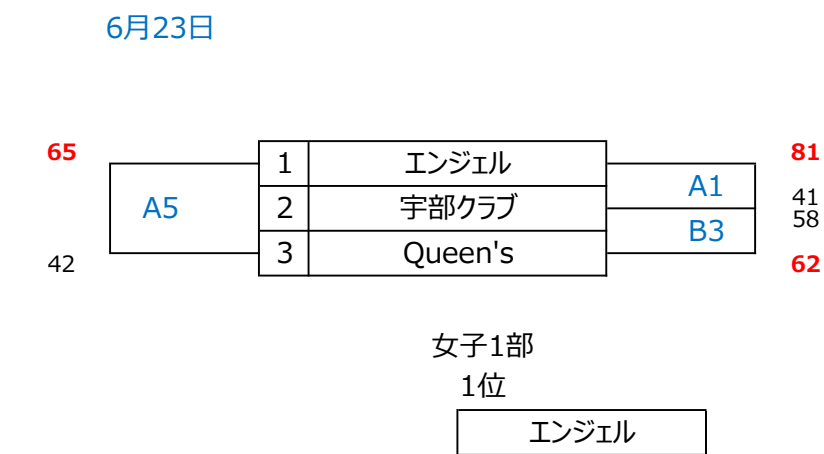

試合時刻 ① 9:30~ ② 11:00 ③ 12:30~ ④ 14:00~ ⑤ 15:30~

試合時間 10分-2分-10分-(ハーフ10分)-10分-2分-10分 延長5分

男子 [下松市市民体育館]

女子 [周南市鹿野総合体育館]

男子 1部

女子 1部

男子 2部

女子 2部