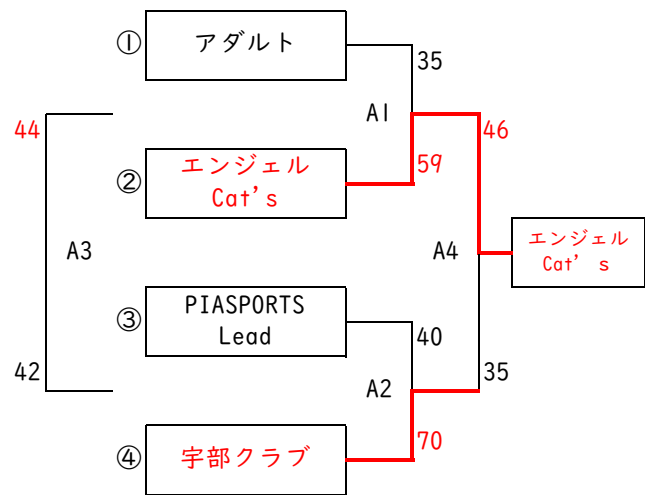

7 競技規則 2023～日本バスケットボール協会競技規則により実施
 但し、競技時間は男子8分-②-8分-⑧-8分-②-8分、**決勝戦のみ延長実施**
 女子6分-①-6分-⑤-6分-①-6分
 ※試合開始時刻が遅れた場合は、前試合終了5分後に開始する。
 ※同勝率になった場合の順位決定方法
 イ. ゴールアベレージ(総得点÷総失点)の大なる方を上位とする。
 ロ. それでも同位チームが生じた場合は、総得点の大なる方を上位とする。
 ハ. それでも同位チームが生じた場合は、抽選で決定する。

8 ベンチ & ユニフォーム **別紙(審判割&T0割)参照:白色のチームがT・0席に向かって右側ベンチとする。合同チームは各チームのユニフォームを着用してください。(番号は重ならないこと)**

9 メンバー表
 ファール表 メンバー表は試合会場に到着後、直ちに本部席へ(男子3枚・女子2枚)提出して下さい。
 ※合同チームは、主体となるチームの用紙に手書きで追加選手名を記入してください。

10 審判&T0 別紙の審判・T0割当表による
 レフリーシャツ着用(ワッペンも必ずつける)

11 組合せ

(男子)

(女子)

結果	男子	女子
1位	Nature	エンジェル Cat's
2位	BRAVE	宇部クラブ