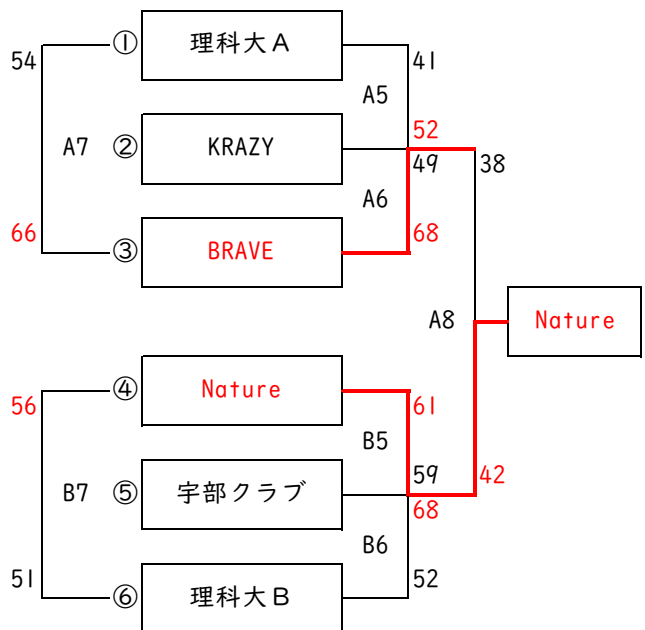

7 競技規則 2023～日本バスケットボール協会競技規則により実施
 但し、競技時間は男子8分-②-8分-⑧-8分-②-8分、**決勝戦のみ延長実施**
 女子6分-①-6分-⑤-6分-①-6分
 ※試合開始時刻が遅れた場合は、前試合終了5分後に開始する。
 ※同勝率になった場合の順位決定方法
 イ. ゴールアベレージ(総得点÷総失点)の大なる方を上位とする。
 ロ. それでも同位チームが生じた場合は、総得点の大なる方を上位とする。
 ハ. それでも同位チームが生じた場合は、抽選で決定する。

8 ベンチ & ユニフォーム **別紙(審判割&T0割)参照:白色のチームがT・0席に向かって右側ベンチとする。合同チームは各チームのユニフォームを着用してください。(番号は重ならないこと)**

9 メンバー表
 ファール表 メンバー表は試合会場に到着後、直ちに本部席へ(男子3枚・女子2枚)提出して下さい。
 ※合同チームは、主体となるチームの用紙に手書きで追加選手名を記入してください。

10 審判&T0 別紙の審判・T0割当表による
 レフリーシャツ着用(ワッペンも必ずつける)

11 組合せ

(男子)

(女子)

結果	男子	女子
1位	Nature	エンジェル Cat's
2位	BRAVE	宇部クラブ