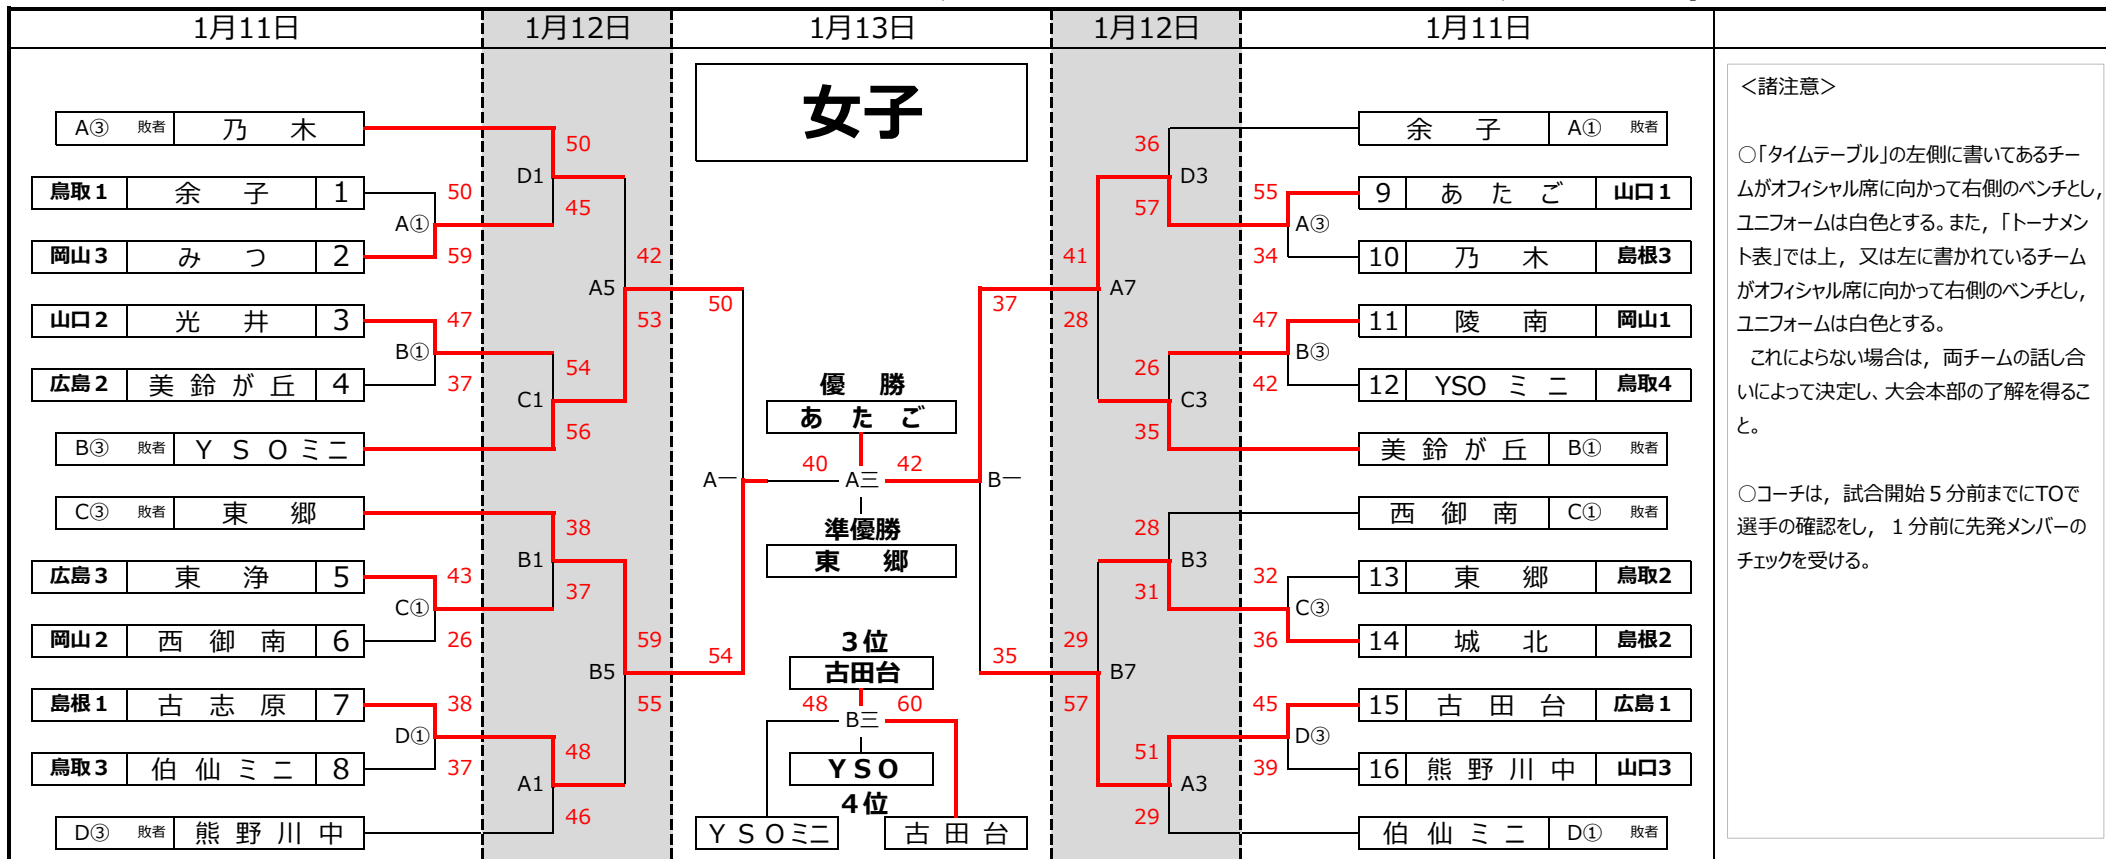

第39回 中国ミニバスケットボール交歓大会

(鳥取大会) 男子組み合わせ

<諸注意>

○「タイムテーブル」の左側に書いてあるチームがオフィシャル席に向かって右側のベンチとし、ユニフォームは白色とする。また、「トーナメント表」では上、又は左に書かれているチームがオフィシャル席に向かって右側のベンチとし、ユニフォームは白色とする。これによらない場合は、両チームの話し合いによって決定し、大会本部の了解を得ること。

○コーチは、試合開始5分前までにTOで選手の確認をし、1分前に先発メンバーのチェックを受ける。

<諸注意>

○2日目の勝敗により、同県チームの対戦になった場合は、3日目の組み合わせを変更する。

○交流戦は、登録選手以外の選手の出場も認める。ただし、対戦相手の了解を得ること。

第39回 中国ミニバスケットボール交歓大会

(鳥取大会) 女子組み合わせ

<諸注意>

○「タイムテーブル」の左側に書いてあるチームがオフィシャル席に向かって右側のベンチとし、ユニフォームは白色とする。また、「トーナメント表」では上、又は左に書かれているチームがオフィシャル席に向かって右側のベンチとし、ユニフォームは白色とする。

これによらない場合は、両チームの話し合いによって決定し、大会本部の了解を得ること。

○コーチは、試合開始5分前までにTOで選手の確認をし、1分前に先発メンバーのチェックを受ける。

〈中国大会3日目 交流戦〉