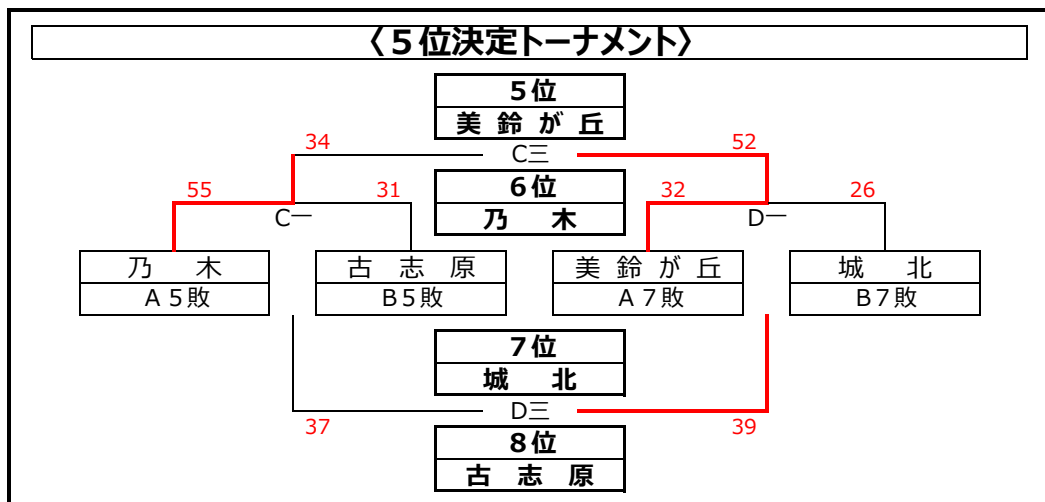

第39回 中国ミニバスケットボール交歓大会

(鳥取大会) 女子組み合わせ

<諸注意>

○「タイムテーブル」の左側に書いてあるチームがオフィシャル席に向かって右側のベンチとし、ユニフォームは白色とする。また、「トーナメント表」では上、又は左に書かれているチームがオフィシャル席に向かって右側のベンチとし、ユニフォームは白色とする。

これによらない場合は、両チームの話し合いによって決定し、大会本部の了解を得ること。

○コーチは、試合開始5分前までにTOで選手の確認をし、1分前に先発メンバーのチェックを受ける。