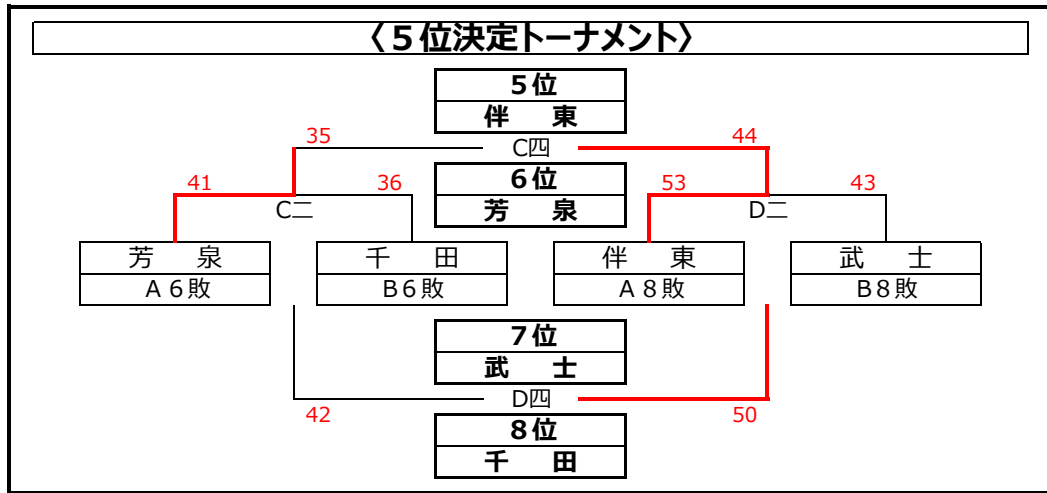

第39回 中国ミニバスケットボール交歓大会

(鳥取大会) 男子組み合わせ

<諸注意>

○「タイムテーブル」の左側に書いてあるチームがオフィシャル席に向かって右側のベンチとし、ユニフォームは白色とする。また、「トーナメント表」では上、又は左に書かれているチームがオフィシャル席に向かって右側のベンチとし、ユニフォームは白色とする。これによらない場合は、両チームの話し合いによって決定し、大会本部の了解を得ること。

○コーチは、試合開始5分前までにTOで選手の確認をし、1分前に先発メンバーのチェックを受ける。

<諸注意>

○2日目の勝敗により、同県チームの対戦になった場合は、3日目の組み合わせを変更する。

○交流戦は、登録選手以外の選手の出場も認める。ただし、対戦相手の了解を得ること。

第39回 中国ミニバスケットボール交歓大会

(鳥取大会) 女子組み合わせ

<諸注意>

○「タイムテーブル」の左側に書いてあるチームがオフィシャル席に向かって右側のベンチとし、ユニフォームは白色とする。また、「トーナメント表」では上、又は左に書かれているチームがオフィシャル席に向かって右側のベンチとし、ユニフォームは白色とする。