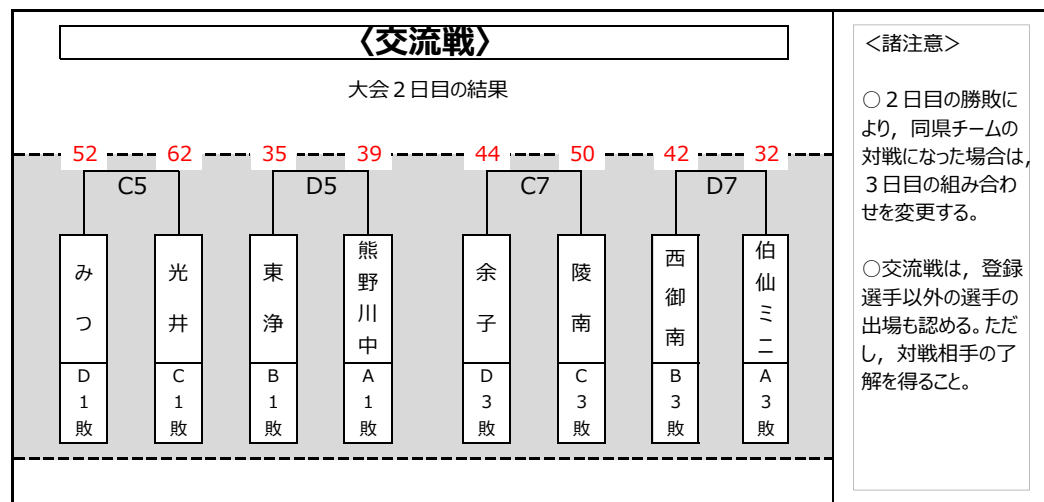

第39回 中国ミニバスケットボール交歓大会

(鳥取大会) 男子組み合わせ

<諸注意>

○「タイムテーブル」の左側に書いてあるチームがオフィシャル席に向かって右側のベンチとし、ユニフォームは白色とする。また、「トーナメント表」では上、又は左に書かれているチームがオフィシャル席に向かって右側のベンチとし、ユニフォームは白色とする。これによらない場合は、両チームの話し合いによって決定し、大会本部の了解を得ること。

○コーチは、試合開始5分前までにTOで選手の確認をし、1分前に先発メンバーのチェックを受ける。

<諸注意>

○2日目の勝敗により、同県チームの対戦になった場合は、3日目の組み合わせを変更する。

○交流戦は、登録選手以外の選手の出場も認める。ただし、対戦相手の了解を得ること。

第39回 中国ミニバスケットボール交歓大会

(鳥取大会) 女子組み合わせ

<諸注意>

○「タイムテーブル」の左側に書いてあるチームがオフィシャル席に向かって右側のベンチとし、ユニフォームは白色とする。また、「トーナメント表」では上、又は左に書かれているチームがオフィシャル席に向かって右側のベンチとし、ユニフォームは白色とする。

これによらない場合は、両チームの話し合いによって決定し、大会本部の了解を得ること。

○コーチは、試合開始5分前までにTOで選手の確認をし、1分前に先発メンバーのチェックを受ける。

〈中国大会3日目 交流戦〉