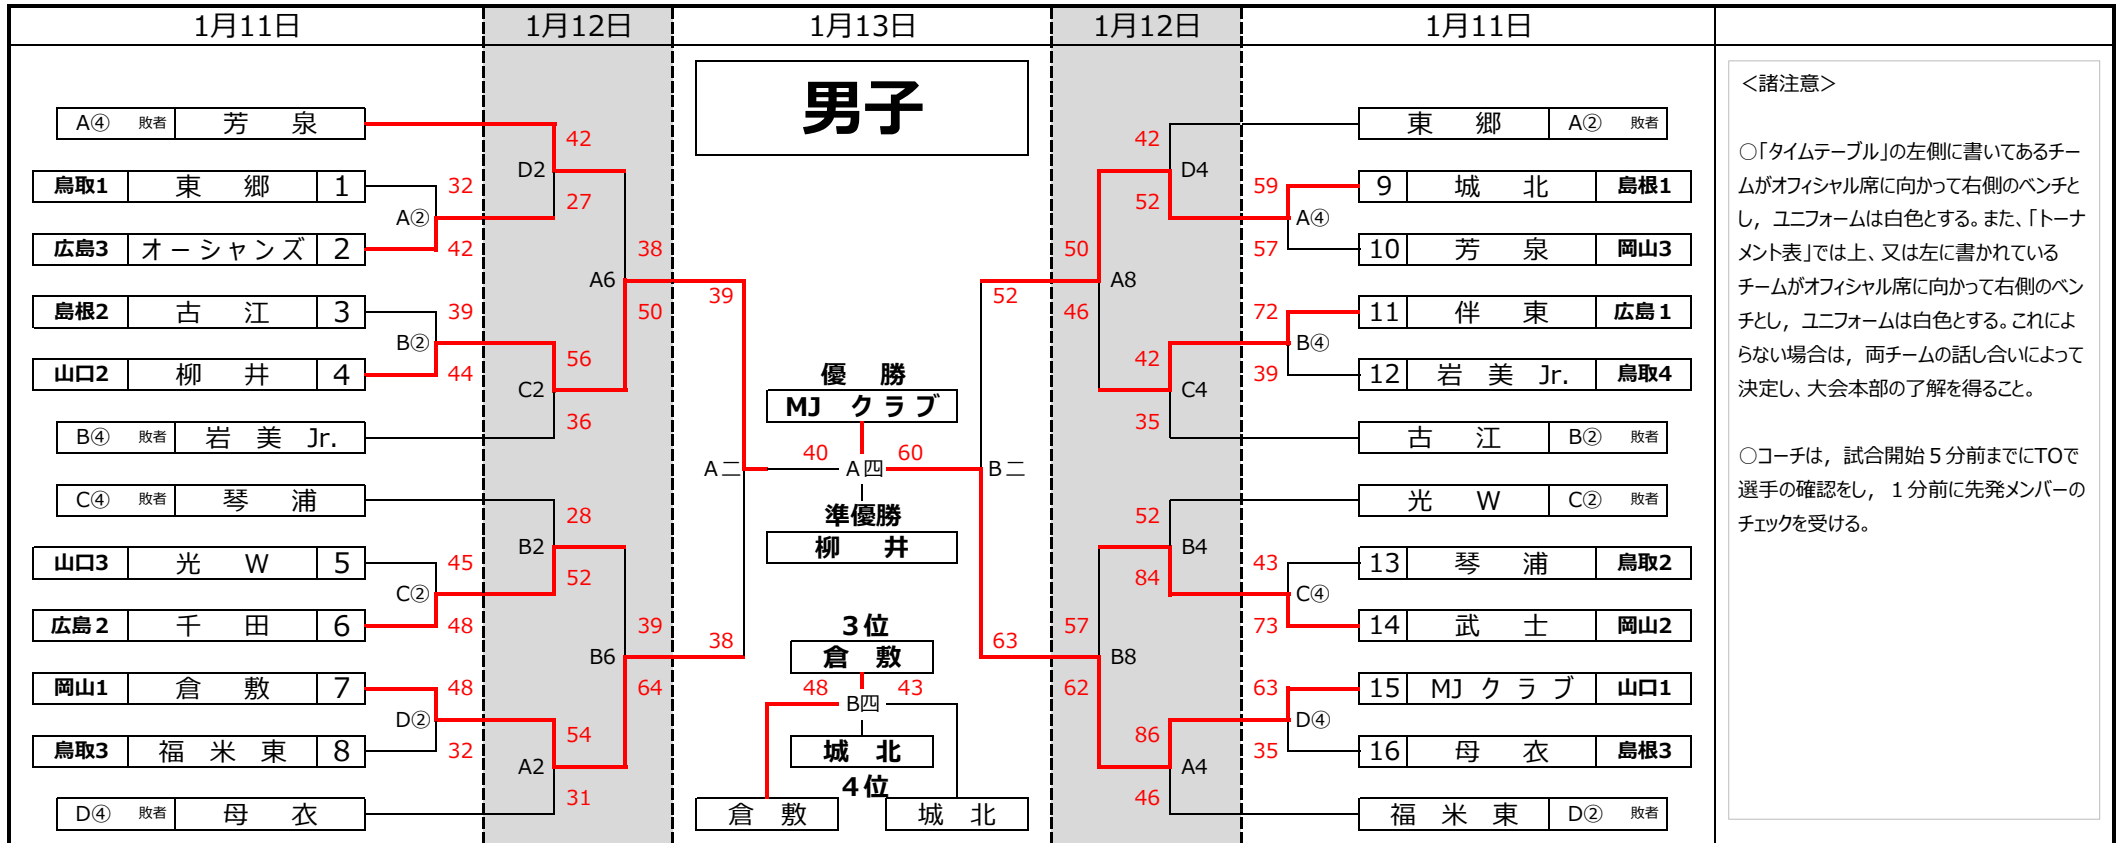

第39回 中国ミニバスケットボール交歓大会

(鳥取大会) 男子組み合わせ

<諸注意>

○「タイムテーブル」の左側に書いてあるチームがオフィシャル席に向かって右側のベンチとし、ユニフォームは白色とする。また、「トーナメント表」では上、又は左に書かれているチームがオフィシャル席に向かって右側のベンチとし、ユニフォームは白色とする。これによらない場合は、両チームの話し合いによって決定し、大会本部の了解を得ること。

○コーチは、試合開始5分前までにTOで選手の確認をし、1分前に先発メンバーのチェックを受ける。

<諸注意>

○2日目の勝敗により、同県チームの対戦になった場合は、3日目の組み合わせを変更する。

○交流戦は、登録選手以外の選手の出場も認める。ただし、対戦相手の了解を得ること。

第39回 中国ミニバスケットボール交歓大会

(鳥取大会) 女子組み合わせ

<諸注意>

○「タイムテーブル」の左側に書いてあるチームがオフィシャル席に向かって右側のベンチとし、ユニフォームは白色とする。また、「トーナメント表」では上、又は左に書かれているチームがオフィシャル席に向かって右側のベンチとし、ユニフォームは白色とする。

これによらない場合は、両チームの話し合いによって決定し、大会本部の了解を得ること。

○コーチは、試合開始5分前までにTOで選手の確認をし、1分前に先発メンバーのチェックを受ける。

〈中国大会3日目 交流戦〉