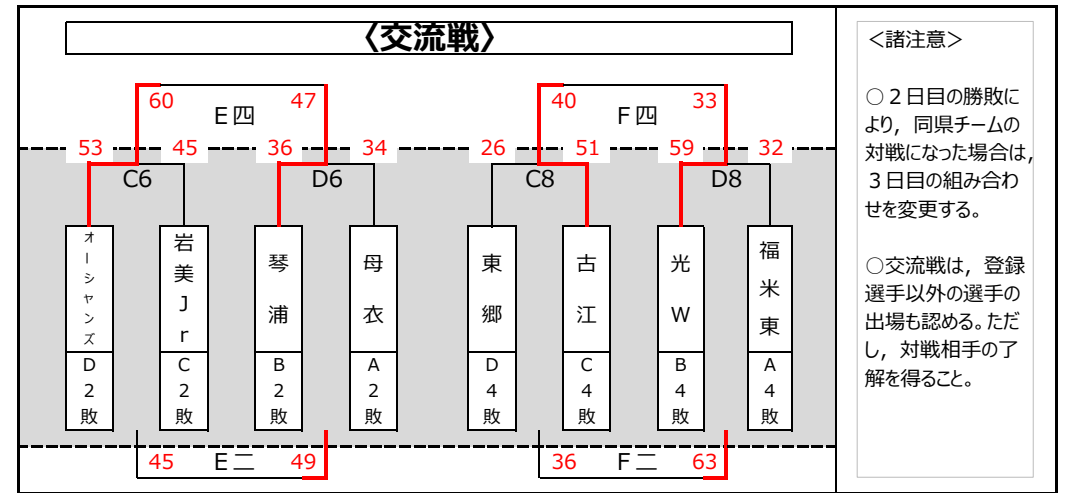

第39回 中国ミニバスケットボール交歓大会

(鳥取大会) 男子組み合わせ

<諸注意>

○「タイムテーブル」の左側に書いてあるチームがオフィシャル席に向かって右側のベンチとし、ユニフォームは白色とする。また、「トーナメント表」では上、又は左に書かれているチームがオフィシャル席に向かって右側のベンチとし、ユニフォームは白色とする。これによらない場合は、両チームの話し合いによって決定し、大会本部の了解を得ること。

○コーチは、試合開始5分前までにTOで選手の確認をし、1分前に先発メンバーのチェックを受ける。

<諸注意>

○2日目の勝敗により、同県チームの対戦になった場合は、3日目の組み合わせを変更する。

○交流戦は、登録選手以外の選手の出場も認める。ただし、対戦相手の了解を得ること。

第39回 中国ミニバスケットボール交歓大会

(鳥取大会) 女子組み合わせ

<諸注意>

○「タイムテーブル」の左側に書いてあるチームがオフィシャル席に向かって右側のベンチとし、ユニフォームは白色とする。また、「トーナメント表」では上、又は左に書かれているチームがオフィシャル席に向かって右側のベンチとし、ユニフォームは白色とする。