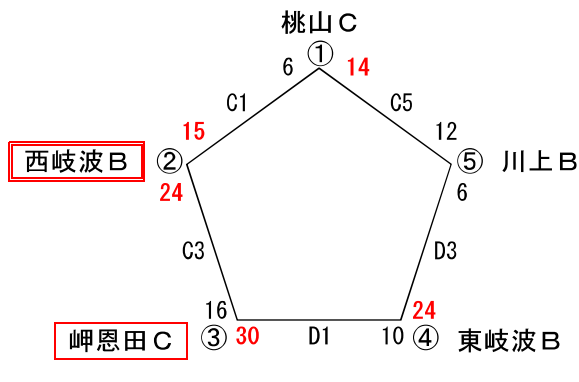

第27回会長杯争奪ミニバスケットボール大会 結果/組合せ

◇開催日：男女1部 平成31年3月 3日(日)

男女2・3部 平成31年2月24日(日)

◇会場：男女1部 『西部体育館』 A・Bコート 3月 3日(日)

男子2・3部 『川上小学校』 C・Dコート 2月24日(日)

女子2・3部 『恩田小学校』 E・Fコート 2月24日(日)

◇開会式：8:30～ 西部体育館のみ実施 (その他は諸注意のみ)

◇試合開始時刻： A・Bコート (1) 9:00～ (2) 10:00～ (3) 11:00～ (4) 12:00～ (5) 13:00～ (6) 14:00～ (7) 15:00～ (8) 16:00～

C・D・E・Fコート (1) 9:00～ (2) 9:50～ (3) 10:40～ (4) 11:30～ (5) 12:20～ (6) 13:10～

	男子1部	男子2部	男子3部	女子1部	女子2部	女子3部
優勝		桃山B	西岐波B		藤山	岬恩田C
準優勝		岬恩田B	岬恩田C		楠	桃山B
3位						

男子1部

女子1部

男子2部

優勝 桃山B

男子3部

優勝 西岐波B