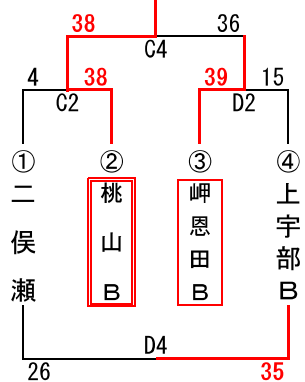

第27回会長杯争奪ミニバスケットボール大会 結果/組合せ

◇開催日：男女1部 平成31年3月 3日(日)

男女2・3部 平成31年2月24日(日)

◇会場：男女1部 『西部体育館』 A・Bコート 3月 3日(日)

男子2・3部 『川上小学校』 C・Dコート 2月24日(日)

女子2・3部 『恩田小学校』 E・Fコート 2月24日(日)

◇開会式：8:30～ 西部体育館のみ実施 (その他は諸注意のみ)

◇試合開始時刻： A・Bコート (1) 9:00～ (2) 10:00～ (3) 11:00～ (4) 12:00～ (5) 13:00～ (6) 14:00～ (7) 15:00～ (8) 16:00～

C・D・E・Fコート (1) 9:00～ (2) 9:50～ (3) 10:40～ (4) 11:30～ (5) 12:20～ (6) 13:10～

	男子1部	男子2部	男子3部	女子1部	女子2部	女子3部
優勝		桃山B	西岐波B		藤山	岬恩田C
準優勝		岬恩田B	岬恩田C		楠	桃山B
3位						

男子1部

女子1部

男子2部

優勝 桃山B

男子3部

優勝 西岐波B