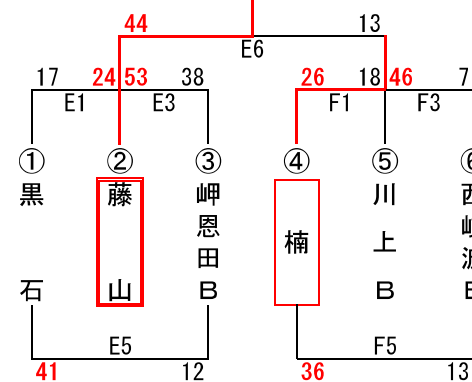

第27回会長杯争奪ミニバスケットボール大会 結果/組合せ

◇開催日：男女1部 平成31年3月 3日(日)

男女2・3部 平成31年2月24日(日)

◇会場：男女1部 『西部体育館』 A・Bコート 3月 3日(日)

男子2・3部 『川上小学校』 C・Dコート 2月24日(日)

女子2・3部 『恩田小学校』 E・Fコート 2月24日(日)

◇開会式：8:30～ 西部体育館のみ実施 (その他は諸注意のみ)

◇試合開始時刻： A・Bコート (1) 9:00～ (2) 10:00～ (3) 11:00～ (4) 12:00～ (5) 13:00～ (6) 14:00～ (7) 15:00～ (8) 16:00～

C・D・E・Fコート (1) 9:00～ (2) 9:50～ (3) 10:40～ (4) 11:30～ (5) 12:20～ (6) 13:10～

	男子1部	男子2部	男子3部	女子1部	女子2部	女子3部
優勝		桃山B	西岐波B		藤山	岬恩田C
準優勝		岬恩田B	岬恩田C		楠	桃山B
3位						

男子1部

女子1部

男子2部

優勝 桃山B

男子3部

優勝 西岐波B

女子2部

優勝 藤山

女子3部

優勝 岬恩田C