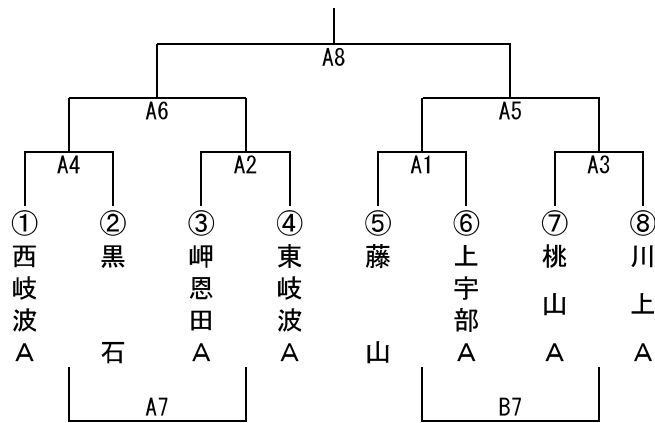

第27回会長杯争奪ミニバスケットボール大会 結果/組合せ

◇開催日：男女1部 平成31年3月 3日(日)

男女2・3部 平成31年2月24日(日)

◇会場：男女1部 『西部体育館』 A・Bコート 3月 3日(日)

男子2・3部 『川上小学校』 C・Dコート 2月24日(日)

女子2・3部 『恩田小学校』 E・Fコート 2月24日(日)

◇開会式：8:30～ 西部体育館のみ実施 (その他は諸注意のみ)

◇試合開始時刻： A・Bコート (1) 9:00～ (2) 10:00～ (3) 11:00～ (4) 12:00～ (5) 13:00～ (6) 14:00～ (7) 15:00～ (8) 16:00～

C・D・E・Fコート (1) 9:00～ (2) 9:50～ (3) 10:40～ (4) 11:30～ (5) 12:20～ (6) 13:10～

	男子1部	男子2部	男子3部	女子1部	女子2部	女子3部
優勝		桃山B	西岐波B		藤山	岬恩田C
準優勝		岬恩田B	岬恩田C		楠	桃山B
3位						

男子1部

女子1部

男子2部

優勝 桃山B

男子3部

優勝 西岐波B