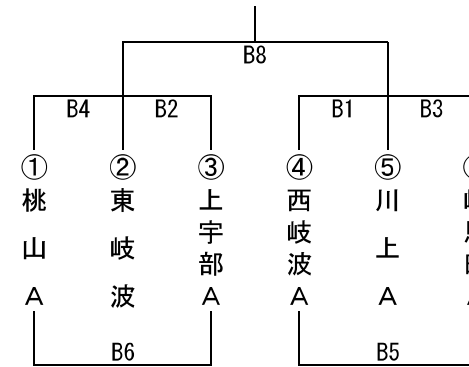

第27回会長杯争奪ミニバスケットボール大会 結果/組合せ

◇開催日：男女1部 平成31年3月 3日(日)

男女2・3部 平成31年2月24日(日)

◇会場：男女1部 『西部体育館』 A・Bコート 3月 3日(日)

男子2・3部 『川上小学校』 C・Dコート 2月24日(日)

女子2・3部 『恩田小学校』 E・Fコート 2月24日(日)

◇開会式：8:30～ 西部体育館のみ実施 (その他は諸注意のみ)

◇試合開始時刻： A・Bコート (1) 9:00～ (2) 10:00～ (3) 11:00～ (4) 12:00～ (5) 13:00～ (6) 14:00～ (7) 15:00～ (8) 16:00～

C・D・E・Fコート (1) 9:00～ (2) 9:50～ (3) 10:40～ (4) 11:30～ (5) 12:20～ (6) 13:10～

	男子1部	男子2部	男子3部	女子1部	女子2部	女子3部
優勝		桃山B	西岐波B		藤山	岬恩田C
準優勝		岬恩田B	岬恩田C		楠	桃山B
3位						

男子1部

女子1部

男子2部

優勝 桃山B

男子3部

優勝 西岐波B