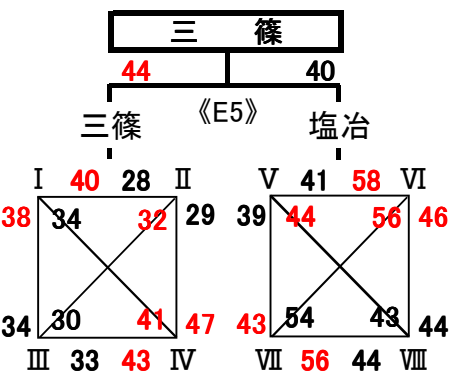

組み合わせ 男子

試合結果速報 <http://www.sportsonline.jp/habba>

携帯TELサイト <http://www.sportsonline.jp/i/>

I	1	五日市観音 (広島)	35	1	48
	2	平野 (滋賀)	36	2	44
	3	千代田 (佐賀)	45	3	49
II	4	玉祖 (山口)	22	4	22
	5	友渕 (大阪)	48	5	42
	6	くどみ (宮崎)	30	6	26
III	7	伊島 (岡山)	47	7	46
	8	DANDELIONS (和歌山)	20	8	28
	9	池田学園 (鹿児島)	21	9	45
IV	10	三篠 (広島)	32	10	34
	11	真菅 (奈良)	42	11	37
	12	藍住 (徳島)	36	12	35
V	13	大河 (広島)	23	13	37
	14	魚崎 (兵庫)	50	14	40
	15	明野 (大分)	51	15	20
VI	16	塩冶 (島根)	44	16	29
	17	長岡京 (京都)	45	17	35
	18	円座 (香川)	34	18	35
VII	19	伯仙 (鳥取)	41	19	34
	20	小野 (愛媛)	61	20	52
	21	八児 (福岡)	44	21	34
VIII	22	宇品 (広島)	56	22	49
	23	南国 (高知)	33	23	37
	24	平良 (沖縄)	48	24	42

1位グループ

あ	I 五日市観音 広島
	II 友渕 大阪
	III 伊島 岡山
	IV 真菅 奈良

い	V 魚崎 兵庫
	VI 円座 香川
	VII 小野 愛媛
	VIII 宇品 広島

2位グループ

う	I 千代田 佐賀
	II くどみ 宮崎
	III 池田学園 鹿児島
	IV 藍住 徳島

3位グループ

お	I 平野 滋賀
	II 玉祖 山口
	III DANDELIONS 和歌山
	IV 三篠 広島

か	V 大河 広島
	VI 塩冶 島根
	VII 伯仙 鳥取
	VIII 平良 沖縄

1位グループ

i	1	大竹 (広島)		1	59	54
	2	清武 (宮崎)		2	32	22
	3	世紀 (鳥取)		3	22	33
ii	4	Beat (福岡)		4	50	35
	5	よこうち (高知)		5	25	32
	6	多田東 (兵庫)		6	32	39
iii	7	撫養 (徳島)		7	31	21
	8	イ-スト熊本 (熊本)		8	29	22
	9	矢賀 (広島)		9	22	35
iv	10	和泉 (大阪)		10	40	23
	11	鶴崎 (大分)		11	28	29
	12	内中原 (島根)		12	29	21
v	13	水口 (滋賀)		13	21	21
	14	麻里布 (山口)		14	47	33
	15	開成 (佐賀)		15	33	53
vi	16	神郷 (愛媛)		16	39	44
	17	東登美 (奈良)		17	51	34
	18	井口 (広島)		18	34	44
vii	19	宇治 (京都)		19	59	71
	20	総社 (岡山)		20	22	32
	21	佐敷 (沖縄)		21	32	33
viii	22	高松 (和歌山)		22	53	35
	23	志度 (香川)		23	31	28
	24	五日市観音 (広島)		24	28	51