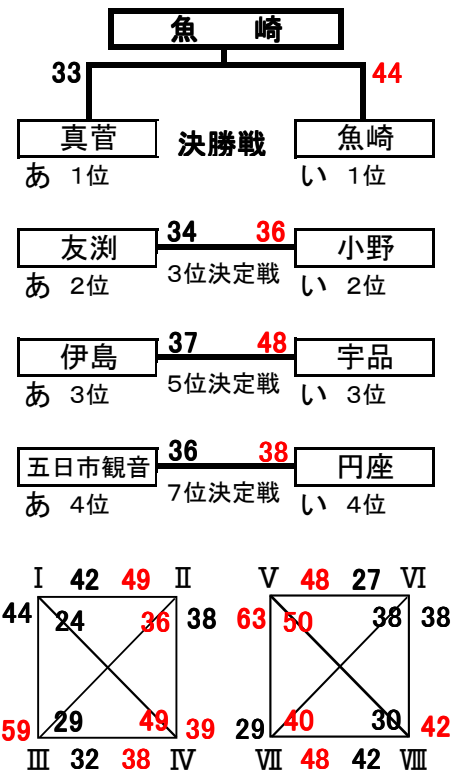

組み合わせ 男子

試合結果速報 <http://www.sportsonline.jp/habba>

携帯TELサイト <http://www.sportsonline.jp/i/>

I	1	五日市観音 (広島)	35	1	48
	2	平野 (滋賀)	36	2	44
	3	千代田 (佐賀)	45	3	49
II	4	玉祖 (山口)	22	4	22
	5	友渕 (大阪)	48	5	42
	6	くどみ (宮崎)	30	6	26
III	7	伊島 (岡山)	47	7	46
	8	DANDELIONS (和歌山)	20	8	28
	9	池田学園 (鹿児島)	21	9	45
IV	10	三篠 (広島)	32	10	34
	11	真菅 (奈良)	42	11	37
	12	藍住 (徳島)	36	12	35
V	13	大河 (広島)	23	13	37
	14	魚崎 (兵庫)	50	14	40
	15	明野 (大分)	51	15	20
VI	16	塩冶 (島根)	44	16	29
	17	長岡京 (京都)	45	17	35
	18	円座 (香川)	34	18	35
VII	19	伯仙 (鳥取)	41	19	34
	20	小野 (愛媛)	61	20	52
	21	八児 (福岡)	44	21	34
VIII	22	宇品 (広島)	56	22	49
	23	南国 (高知)	33	23	37
	24	平良 (沖縄)	48	24	42

1位グループ

あ	I 五日市観音 広島
	II 友渕 大阪
	III 伊島 岡山
	IV 真菅 奈良

い	V 魚崎 兵庫
	VI 円座 香川
	VII 小野 愛媛
	VIII 宇品 広島

2位グループ

う	I 千代田 佐賀
	II くどみ 宮崎
	III 池田学園 鹿児島
	IV 藍住 徳島

3位グループ

お	I 平野 滋賀
	II 玉祖 山口
	III DANDELIONS 和歌山
	IV 三篠 広島

か	V 大河 広島
	VI 塩冶 島根
	VII 伯仙 鳥取
	VIII 平良 沖縄

1位グループ

i	1	大竹 (広島)		1	59	54
	2	清武 (宮崎)		2	32	22
	3	世紀 (鳥取)		3	22	33
ii	4	Beat (福岡)		4	50	35
	5	よこうち (高知)		5	25	32
	6	多田東 (兵庫)		6	32	39
iii	7	撫養 (徳島)		7	31	21
	8	イ-スト熊本 (熊本)		8	29	22
	9	矢賀 (広島)		9	22	35
iv	10	和泉 (大阪)		10	40	23
	11	鶴崎 (大分)		11	28	29
	12	内中原 (島根)		12	29	21
v	13	水口 (滋賀)		13	21	21
	14	麻里布 (山口)		14	47	33
	15	開成 (佐賀)		15	33	53
vi	16	神郷 (愛媛)		16	39	44
	17	東登美 (奈良)		17	51	34
	18	井口 (広島)		18	34	44
vii	19	宇治 (京都)		19	59	71
	20	総社 (岡山)		20	22	32
	21	佐敷 (沖縄)		21	32	33
viii	22	高松 (和歌山)		22	53	35
	23	志度 (香川)		23	31	28
	24	五日市観音 (広島)		24	28	51

ア

i	大竹	広島
ii	多田東	兵庫
iii	矢賀	広島
iv	和泉	大阪

イ

v	麻里布	山口
vi	東登美	奈良
vii	宇治	京都
viii	五日市観音	広島

2位グループ

ウ

i	世紀	鳥取
ii	Beat	福岡
iii	撫養	徳島
iv	内中原	島根

エ