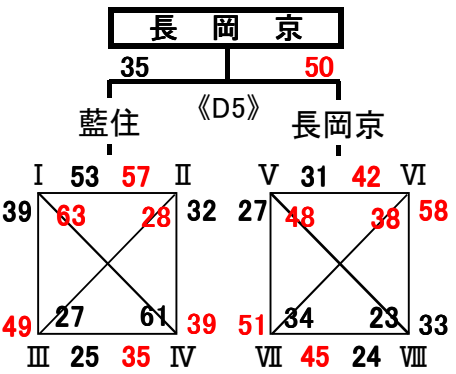

組み合わせ 男子

試合結果速報 <http://www.sportsonline.jp/habba>

携帯TELサイト <http://www.sportsonline.jp/i/>

I	1	五日市観音 (広島)	35	1	48
	2	平野 (滋賀)	36	2	44
	3	千代田 (佐賀)	45	3	49
II	4	玉祖 (山口)	22	4	22
	5	友渕 (大阪)	48	5	42
	6	くどみ (宮崎)	30	6	26
III	7	伊島 (岡山)	47	7	46
	8	DANDELIONS (和歌山)	20	8	28
	9	池田学園 (鹿児島)	21	9	45
IV	10	三篠 (広島)	32	10	34
	11	真菅 (奈良)	42	11	37
	12	藍住 (徳島)	36	12	35
V	13	大河 (広島)	23	13	37
	14	魚崎 (兵庫)	50	14	40
	15	明野 (大分)	51	15	20
VI	16	塩冶 (島根)	44	16	29
	17	長岡京 (京都)	45	17	35
	18	円座 (香川)	34	18	35
VII	19	伯仙 (鳥取)	41	19	34
	20	小野 (愛媛)	61	20	52
	21	八児 (福岡)	44	21	34
VIII	22	宇品 (広島)	56	22	49
	23	南国 (高知)	33	23	37
	24	平良 (沖縄)	48	24	42

1位グループ

あ	I 五日市観音 広島
	II 友渕 大阪
	III 伊島 岡山
	IV 真菅 奈良

い	V 魚崎 兵庫
	VI 円座 香川
	VII 小野 愛媛
	VIII 宇品 広島

2位グループ

う	I 千代田 佐賀
	II くどみ 宮崎
	III 池田学園 鹿児島
	IV 藍住 徳島

3位グループ

お	I 平野 滋賀
	II 玉祖 山口
	III DANDELIONS 和歌山
	IV 三篠 広島

か	V 大河 広島
	VI 塩冶 島根
	VII 伯仙 鳥取
	VIII 平良 沖縄

1位グループ

i	1	大竹 (広島)		1	59	54
	2	清武 (宮崎)		2	32	22
	3	世紀 (鳥取)		3	22	33
ii	4	Beat (福岡)		4	50	35
	5	よこうち (高知)		5	25	32
	6	多田東 (兵庫)		6	32	39
iii	7	撫養 (徳島)		7	31	21
	8	イ-スト熊本 (熊本)		8	29	22
	9	矢賀 (広島)		9	22	35
iv	10	和泉 (大阪)		10	40	23
	11	鶴崎 (大分)		11	28	29
	12	内中原 (島根)		12	29	21
v	13	水口 (滋賀)		13	21	21
	14	麻里布 (山口)		14	47	33
	15	開成 (佐賀)		15	33	53
vi	16	神郷 (愛媛)		16	39	44
	17	東登美 (奈良)		17	51	34
	18	井口 (広島)		18	34	44
vii	19	宇治 (京都)		19	59	71
	20	総社 (岡山)		20	22	32
	21	佐敷 (沖縄)		21	32	33
viii	22	高松 (和歌山)		22	53	35
	23	志度 (香川)		23	31	28
	24	五日市観音 (広島)		24	28	51