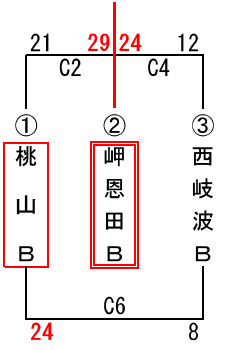

第26回会長杯争奪ミニバスケットボール大会 結果

◇開催日：男女1部 平成30年3月 4日(日)
 男女2・3部 平成30年2月25日(日)

◇会場：男女1部 『俵田翁記念体育館』A・Bコート 3月 4日(日)
 男子2・3部 『俵田翁記念体育館』C・Dコート 2月25日(日)
 女子2・3部 『川上小学校』 Eコート 2月25日(日)

◇開会式：『俵田翁記念体育館』 8:10~ 3月 4日(日)
 『俵田翁記念体育館』『川上小学校』 8:30~ 2月25日(日) 諸注意のみ。

	男子1部	男子2部	男子3部	女子1部	女子2部	女子3部
優勝		岬恩田B	桃山C		藤山	桃山B
準優勝		桃山B	東岐波B		川上B	桃山C
3位						

男子1部

女子1部

男子2部

優勝 岬恩田B

男子3部

優勝 桃山C

女子2部