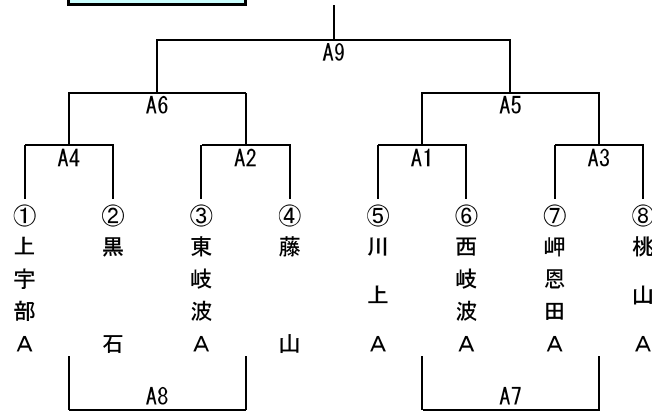

第26回会長杯争奪ミニバスケットボール大会 結果

◇開催日：男女1部 平成30年3月 4日(日)
 男女2・3部 平成30年2月25日(日)

◇会場：男女1部 『俵田翁記念体育館』A・Bコート 3月 4日(日)
 男子2・3部 『俵田翁記念体育館』C・Dコート 2月25日(日)
 女子2・3部 『川上小学校』 Eコート 2月25日(日)

◇開会式：『俵田翁記念体育館』 8:10~ 3月 4日(日)
 『俵田翁記念体育館』『川上小学校』 8:30~ 2月25日(日) 諸注意のみ。

◇試合開始時刻：『A・Bコート』 (1) 8:30~ (2) 9:30~ (3) 10:30~ (4) 11:30~ (5) 12:30~ (6) 13:30~ (7) 14:30~
 (8) 15:30~ (9) 16:30~
 『C・Dコート』 (1) 9:00~ (2) 9:40~ (3) 10:25~ (4) 11:05~ (5) 11:50~ (6) 12:30~
 『Eコート』 (1) 9:00~ (2) 9:40~ (3) 10:25~ (4) 11:05~ (5) 11:50~ (6) 12:30~ (7) 13:15~

	男子1部	男子2部	男子3部	女子1部	女子2部	女子3部
優勝		岬恩田B	桃山C		藤山	桃山B
準優勝		桃山B	東岐波B		川上B	桃山C
3位						

男子1部

女子1部

男子2部

優勝 岬恩田B

男子3部

優勝 桃山C

女子2部

優勝 藤山

女子3部

優勝 桃山B