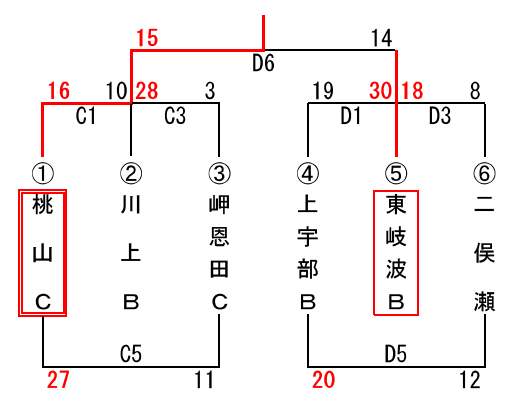

◇試合開始時刻：『A・Bコート』 (1) 8:30~ (2) 9:30~ (3) 10:30~ (4) 11:30~ (5) 12:30~ (6) 13:30~ (7) 14:30~
 (8) 15:30~ (9) 16:30~
 『C・Dコート』 (1) 9:00~ (2) 9:40~ (3) 10:25~ (4) 11:05~ (5) 11:50~ (6) 12:30~
 『Eコート』 (1) 9:00~ (2) 9:40~ (3) 10:25~ (4) 11:05~ (5) 11:50~ (6) 12:30~ (7) 13:15~

	男子1部	男子2部	男子3部	女子1部	女子2部	女子3部
優勝		岬恩田B	桃山C		藤山	桃山B
準優勝		桃山B	東岐波B		川上B	桃山C
3位						

男子1部

女子1部

男子2部

優勝 岬恩田B

男子3部

優勝 桃山C

女子2部