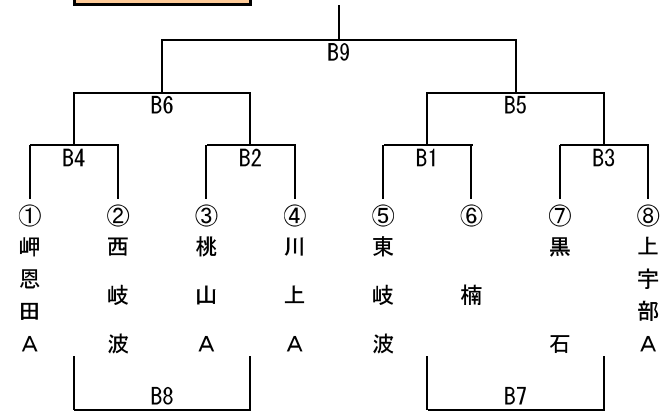

第26回会長杯争奪ミニバスケットボール大会 結果

◇開催日：男女1部 平成30年3月 4日(日)
 男女2・3部 平成30年2月25日(日)

◇会場：男女1部 『俵田翁記念体育館』A・Bコート 3月 4日(日)
 男子2・3部 『俵田翁記念体育館』C・Dコート 2月25日(日)
 女子2・3部 『川上小学校』 Eコート 2月25日(日)

◇開会式：『俵田翁記念体育館』 8:10~ 3月 4日(日)
 『俵田翁記念体育館』『川上小学校』 8:30~ 2月25日(日) 諸注意のみ。

◇試合開始時刻：『A・Bコート』 (1) 8:30~ (2) 9:30~ (3) 10:30~ (4) 11:30~ (5) 12:30~ (6) 13:30~ (7) 14:30~
 (8) 15:30~ (9) 16:30~
 『C・Dコート』 (1) 9:00~ (2) 9:40~ (3) 10:25~ (4) 11:05~ (5) 11:50~ (6) 12:30~
 『Eコート』 (1) 9:00~ (2) 9:40~ (3) 10:25~ (4) 11:05~ (5) 11:50~ (6) 12:30~ (7) 13:15~

	男子1部	男子2部	男子3部	女子1部	女子2部	女子3部
優勝		岬恩田B	桃山C		藤山	桃山B
準優勝		桃山B	東岐波B		川上B	桃山C
3位						

男子1部

女子1部

男子2部

優勝 岬恩田B

男子3部

優勝 桃山C

女子2部

優勝 藤山

女子3部

優勝 桃山B