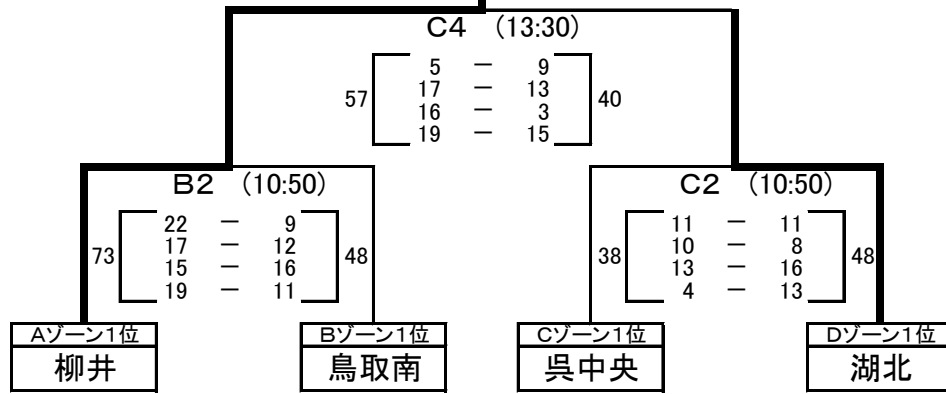

第46回 中国中学校バスケットボール選手権大会

と き: 平成28年8月1日(月)~3日(水)
ところ: 岡山市総合文化体育館(A・B・C・Dコート)

【女子 抽 選 結 果】(8月1日代表者会議にて決定)

	Aゾーン	Bゾーン	Cゾーン	Dゾーン			
イ	古田 (広島県・1位)	二	竜操 (岡山県・1位)	ト	出雲北陵 (島根県・1位)	又	後藤ヶ丘 (鳥取県・1位)
ロ	湖東 (島根県・2位)	ホ	鳥取南 (鳥取県・2位)	チ	就実 (岡山県・2位)	ル	国泰寺 (広島県・2位)
ハ	倉敷東 (岡山県・4位)	ヘ	名陵 (山口県・2位)	リ	高千帆 (山口県・1位)	ヲ	長船 (岡山県・3位)

【予選リーグ:1日目(2日(火))】

◇Aゾーン◇

A-1 (9:30)	古田	51	<table border="1"> <tr><td>13 - 10</td></tr> <tr><td>2 - 9</td></tr> <tr><td>13 - 9</td></tr> <tr><td>13 - 13</td></tr> <tr><td>10 - 8</td></tr> </table>	49	湖東
B-3 (12:10)	湖東	66	<table border="1"> <tr><td>15 - 11</td></tr> <tr><td>14 - 5</td></tr> <tr><td>23 - 19</td></tr> <tr><td>14 - 19</td></tr> </table>	54	倉敷東
C-5 (14:50)	倉敷東	53	<table border="1"> <tr><td>15 - 13</td></tr> <tr><td>9 - 13</td></tr> <tr><td>13 - 8</td></tr> <tr><td>16 - 17</td></tr> </table>	51	古田

◇Bゾーン◇

B-1 (9:30)	竜操	52	<table border="1"> <tr><td>17 - 4</td></tr> <tr><td>10 - 5</td></tr> <tr><td>10 - 10</td></tr> <tr><td>15 - 9</td></tr> </table>	28	鳥取南
C-3 (12:10)	鳥取南	49	<table border="1"> <tr><td>10 - 19</td></tr> <tr><td>4 - 8</td></tr> <tr><td>11 - 16</td></tr> <tr><td>24 - 12</td></tr> </table>	55	名陵
D-5 (14:50)	名陵	52	<table border="1"> <tr><td>7 - 8</td></tr> <tr><td>12 - 12</td></tr> <tr><td>13 - 15</td></tr> <tr><td>20 - 8</td></tr> </table>	43	竜操

◇Cゾーン◇

C-1 (9:30)	出雲北陵	39	<table border="1"> <tr><td>3 - 20</td></tr> <tr><td>10 - 18</td></tr> <tr><td>13 - 13</td></tr> <tr><td>13 - 16</td></tr> </table>	67	就実
D-3 (12:10)	就実	50	<table border="1"> <tr><td>14 - 14</td></tr> <tr><td>17 - 7</td></tr> <tr><td>8 - 7</td></tr> <tr><td>11 - 13</td></tr> </table>	41	高千帆
A-5 (14:50)	高千帆	65	<table border="1"> <tr><td>23 - 15</td></tr> <tr><td>24 - 11</td></tr> <tr><td>8 - 22</td></tr> <tr><td>10 - 13</td></tr> </table>	61	出雲北陵

◇Dゾーン◇

D-1 (9:30)	後藤ヶ丘	52	<table border="1"> <tr><td>8 - 15</td></tr> <tr><td>12 - 21</td></tr> <tr><td>11 - 21</td></tr> <tr><td>21 - 14</td></tr> </table>	71	国泰寺
A-3 (12:10)	国泰寺	64	<table border="1"> <tr><td>16 - 5</td></tr> <tr><td>26 - 10</td></tr> <tr><td>10 - 12</td></tr> <tr><td>12 - 18</td></tr> </table>	45	長船
B-5 (14:50)	長船	41	<table border="1"> <tr><td>11 - 16</td></tr> <tr><td>6 - 19</td></tr> <tr><td>14 - 12</td></tr> <tr><td>10 - 12</td></tr> </table>	59	後藤ヶ丘

男子決勝トーナメント 8月3日(水)

優勝
柳井

※初優勝