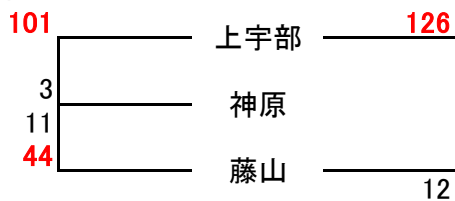

平成28年度宇部市中学校バスケットボール錬成会 **結果**

1 期日 平成28年8月5日(金)

2 場所 【男子】俵田翁記念体育館 【女子】西部体育館

3 結果

【男子】

Aコート

Bコート

【女子】

	Aコート(本部席側)			Bコート(入口側)				
① 9:30~	常盤	32	13	上宇部	高千帆	36	10	オーシャン
②	厚南黒石	23	12	西岐波	竜王	6	45	川上
③ 10:30~	厚狭	46	13	桃山	常盤	27	20	小野田
④	竜王	9	37	上宇部	高千帆	22	16	川上
⑤ 11:30~	厚狭	41	9	西岐波	オーシャン	19	22	小野田
⑥	厚南黒石	18	21	桃山	常盤	32	16	川上
⑦ 12:30~	厚狭	30	13	上宇部	西岐波	24	25	小野田
⑧	厚南黒石	12	31	オーシャン	高千帆	51	14	桃山
⑨ 13:30~	小野田	24	16	上宇部	西岐波	42	3	竜王
⑩	厚狭	29	18	川上	高千帆	17	24	常盤
⑪ 14:30~	厚南黒石	15	18	竜王	桃山	17	30	オーシャン
⑫	小野田	23	16	川上	厚狭	19	12	常盤
⑬ 15:30~	高千帆	39	11	上宇部	桃山	16	35	西岐波
⑭	厚南黒石			常盤	竜王			オーシャン