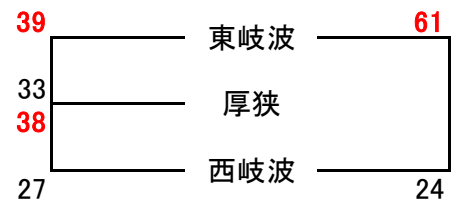

平成28年度宇部市中学校バスケットボール錬成会 **結果**

1 期日 平成28年8月5日(金)

2 場所 【男子】俵田翁記念体育館 【女子】西部体育館

3 結果

【男子】

Aコート

Bコート

【女子】

	Aコート(本部席側)			Bコート(入口側)				
① 9:30~	常盤	32	13	上宇部	高千帆	36	10	オーシャン
②	厚南黒石	23	12	西岐波	竜王	6	45	川上
③ 10:30~	厚狭	46	13	桃山	常盤	27	20	小野田
④	竜王	9	37	上宇部	高千帆	22	16	川上
⑤ 11:30~	厚狭	41	9	西岐波	オーシャン	19	22	小野田
⑥	厚南黒石	18	21	桃山	常盤	32	16	川上
⑦ 12:30~	厚狭	30	13	上宇部	西岐波	24	25	小野田
⑧	厚南黒石	12	31	オーシャン	高千帆	51	14	桃山
⑨ 13:30~	小野田	24	16	上宇部	西岐波	42	3	竜王
⑩	厚狭	29	18	川上	高千帆	17	24	常盤
⑪ 14:30~	厚南黒石	15	18	竜王	桃山	17	30	オーシャン
⑫	小野田	23	16	川上	厚狭	19	12	常盤
⑬ 15:30~	高千帆	39	11	上宇部	桃山	16	35	西岐波
⑭	厚南黒石			常盤	竜王			オーシャン