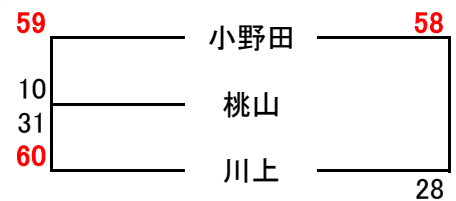

平成28年度宇部市中学校バスケットボール錬成会 **結果**

1 期日 平成28年8月5日(金)

2 場所 【男子】俵田翁記念体育館 【女子】西部体育館

3 結果

【男子】

Aコート

Bコート

【女子】

	Aコート(本部席側)			Bコート(入口側)				
① 9:30~	常盤	32	13	上宇部	高千帆	36	10	オーシャン
②	厚南黒石	23	12	西岐波	竜王	6	45	川上
③ 10:30~	厚狭	46	13	桃山	常盤	27	20	小野田
④	竜王	9	37	上宇部	高千帆	22	16	川上
⑤ 11:30~	厚狭	41	9	西岐波	オーシャン	19	22	小野田
⑥	厚南黒石	18	21	桃山	常盤	32	16	川上
⑦ 12:30~	厚狭	30	13	上宇部	西岐波	24	25	小野田
⑧	厚南黒石	12	31	オーシャン	高千帆	51	14	桃山
⑨ 13:30~	小野田	24	16	上宇部	西岐波	42	3	竜王
⑩	厚狭	29	18	川上	高千帆	17	24	常盤
⑪ 14:30~	厚南黒石	15	18	竜王	桃山	17	30	オーシャン
⑫	小野田	23	16	川上	厚狭	19	12	常盤
⑬ 15:30~	高千帆	39	11	上宇部	桃山	16	35	西岐波
⑭	厚南黒石			常盤	竜王			オーシャン