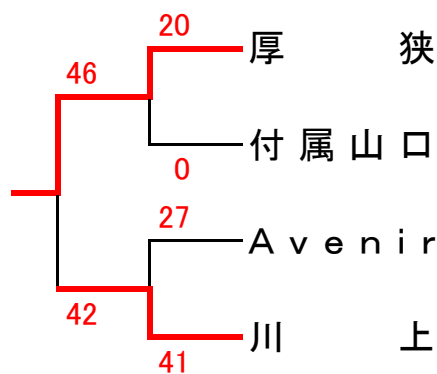

78	1	東岐波	75
29	3	厚南	
46	2	Avenir	34
68			

グループ エ

68	2	川上	41
24	3	藤山	
16	1	桑山	56
109			

<女子の部>

グループ あ

順位

135	1	常盤	105
12	3	厚狭	
17	2	川上	43
94			

グループ い

53	2	上宇部	39
40	3	桃山	
27	1	牟礼	72
59			

グループ う

55	1	ESARADE	78
26	3	西岐波	
43	2	湯田	33
62			

グループ え

98	2	日新	34
38	3	厚南	
13	1	黒石	66
94			

第1回会長杯中学校バスケットボール大会 **結果** 2日目(11月6日)

<男子の部>

1位グループ

<女子の部>

1位グループ

2位グループ

2位グループ

3位グループ

3位グループ

【最終結果】

	優勝	2位	3位
男子	桑山	常盤	上宇部・東岐波
女子	常盤	黒石	牟礼・ESARADE