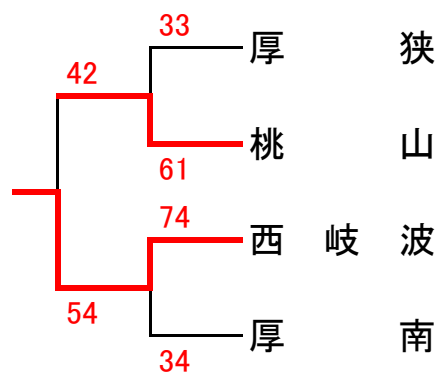

53	2	上宇部	39
40	3	桃山	
27	1	牟礼	72
59			

グループ う

55	1	ESARADE	78
26	3	西岐波	
43	2	湯田	33
62			

グループ え

98	2	日新	34
38	3	厚南	
13	1	黒石	66
94			

第1回会長杯中学校バスケットボール大会 **結果** 2日目(11月6日)

<男子の部>

1位グループ

<女子の部>

1位グループ

2位グループ

2位グループ

3位グループ

3位グループ

【最終結果】

	優勝	2位	3位
男子	桑山	常盤	上宇部・東岐波
女子	常盤	黒石	牟礼・ESARADE