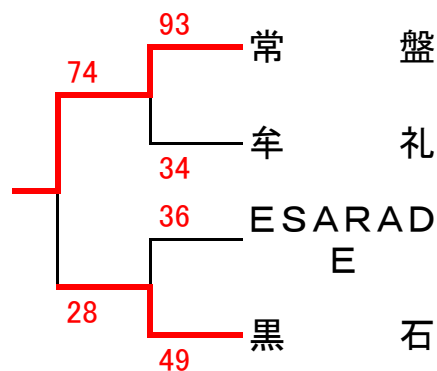

78	1	東岐波	75
29	3	厚南	
46	2	Avenir	34
68			

グループ エ

68	2	川上	41
24	3	藤山	
16	1	桑山	56
109			

<女子の部>

グループ あ

順位

135	1	常盤	105
12	3	厚狭	
17	2	川上	43
94			

グループ い

53	2	上宇部	39
40	3	桃山	
27	1	牟礼	72
59			

グループ う

55	1	ESARADE	78
26	3	西岐波	
43	2	湯田	33
62			

グループ え

98	2	日新	34
38	3	厚南	
13	1	黒石	66
94			

第1回会長杯中学校バスケットボール大会 **結果** 2日目(11月6日)

<男子の部>

1位グループ

<女子の部>

1位グループ

2位グループ

2位グループ

3位グループ

3位グループ

【最終結果】

	優勝	2位	3位
男子	桑山	常盤	上宇部・東岐波
女子	常盤	黒石	牟礼・ESARADE