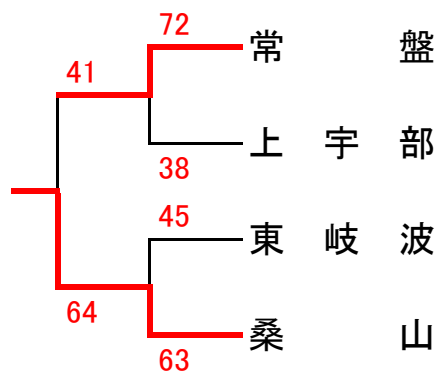

78	1	東岐波	75
29	3	厚南	
46	2	Avenir	34
68			

グループ エ

68	2	川上	41
24	3	藤山	
16	1	桑山	56
109			

<女子の部>

グループ あ

順位

135	1	常盤	105
12	3	厚狭	
17	2	川上	43
94			

グループ い

53	2	上宇部	39
40	3	桃山	
27	1	牟礼	72
59			

グループ う

55	1	ESARADE	78
26	3	西岐波	
43	2	湯田	33
62			

グループ え

98	2	日新	34
38	3	厚南	
13	1	黒石	66
94			

第1回会長杯中学校バスケットボール大会 **結果** 2日目(11月6日)

<男子の部>

1位グループ

<女子の部>

1位グループ

2位グループ

2位グループ

3位グループ

3位グループ

【最終結果】

	優勝	2位	3位
男子	桑山	常盤	上宇部・東岐波
女子	常盤	黒石	牟礼・ESARADE