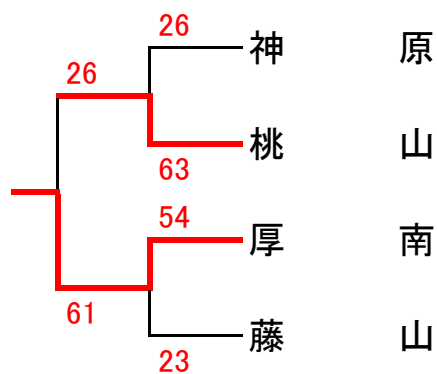

53	2	上宇部	39
40	3	桃山	
27	1	牟礼	72
59			

グループ う

55	1	ESARADE	78
26	3	西岐波	
43	2	湯田	33
62			

グループ え

98	2	日新	34
38	3	厚南	
13	1	黒石	66
94			

第1回会長杯中学校バスケットボール大会 **結果** 2日目(11月6日)

<男子の部>

1位グループ

<女子の部>

1位グループ

2位グループ

2位グループ

3位グループ

3位グループ

【最終結果】

	優勝	2位	3位
男子	桑山	常盤	上宇部・東岐波
女子	常盤	黒石	牟礼・ESARADE