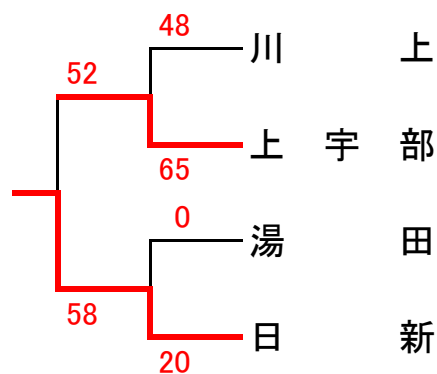

<女子の部>

1位グループ

2位グループ

2位グループ

3位グループ

3位グループ

【最終結果】

	優勝	2位	3位
男子	桑山	常盤	上宇部・東岐波
女子	常盤	黒石	牟礼・ESARADE