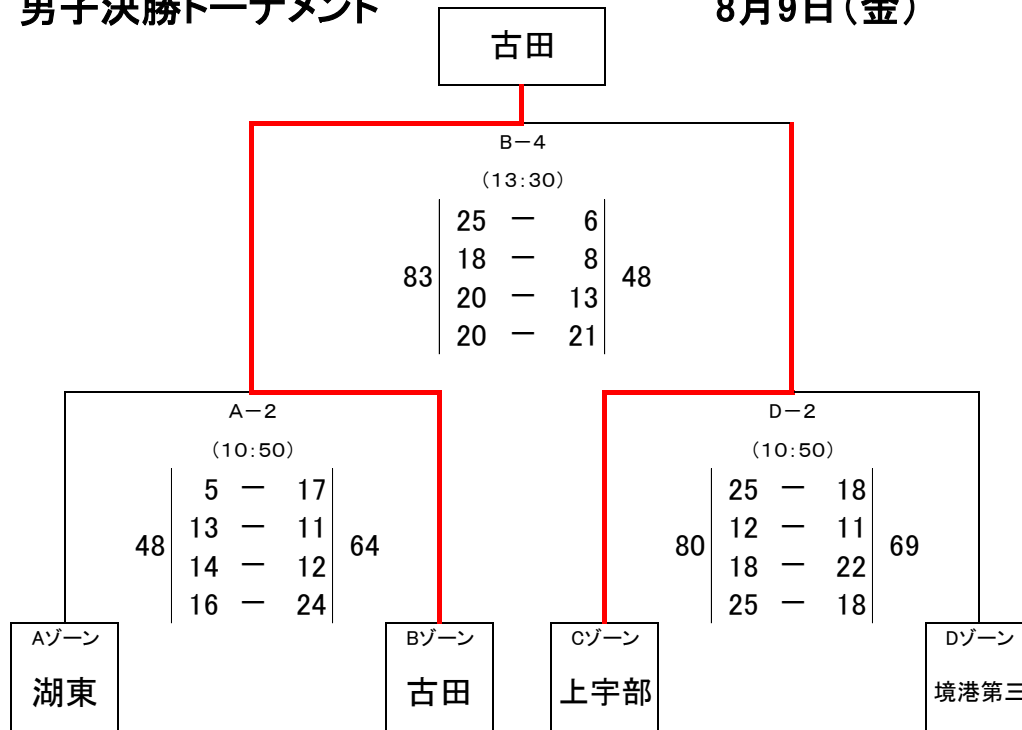

Aゾーン 広島県立総合体育館(グリーンアリーナ)

Bゾーン 広島県立総合体育館(グリーンアリーナ)

	湖東 (島根・1)	桜ヶ丘 (鳥取・2)	修道 (広島・3)	順位
湖東 (島根・1)		71-50 ○	83-49 ○	1位
桜ヶ丘 (鳥取・2)	50-71 ●		49-66 ●	3位
修道 (広島・3)	49-83 ●	66-49 ○		2位

	玉島北 (岡山・1)	岩国東 (山口・2)	古田 (広島・1)	順位
玉島北 (岡山・1)		76-67 ○	50-64 ●	2位
岩国東 (山口・2)	67-76 ●		70-89 ●	3位
古田 (広島・1)	64-50 ○	89-70 ○		1位

Cゾーン 広島県立総合体育館(グリーンアリーナ)

Dゾーン 広島県立総合体育館(グリーンアリーナ)

	上宇部 (山口・1)	井口 (広島・2)	松江第二 (島根・2)	順位
上宇部 (山口・1)		56-53 ○	88-61 ○	1位
井口 (広島・2)	53-56 ●		67-57 ○	2位
松江第二 (島根・2)	61-88 ●	57-67 ●		3位

	境港第三 (鳥取・1)	戸坂 (広島・4)	総社西 (岡山・2)	順位
境港第三 (鳥取・1)		74-35 ○	69-68 ○	1位
戸坂 (広島・4)	35-74 ●		49-71 ●	3位
総社西 (岡山・2)	68-69 ●	71-49 ○		2位

男子決勝トーナメント

8月9日(金)

女子予選リーグ対戦表 8月8日(木)

Aゾーン 広島県立総合体育館(グリーンアリーナ)

Bゾーン 広島県立総合体育館(グリーンアリーナ)

A-1(9:30)

B-1(9:30)

イ	57	14 - 17	63	古田 (広島・2)
		12 - 15		
		12 - 14		
		17 - 9		
		2 - 8		