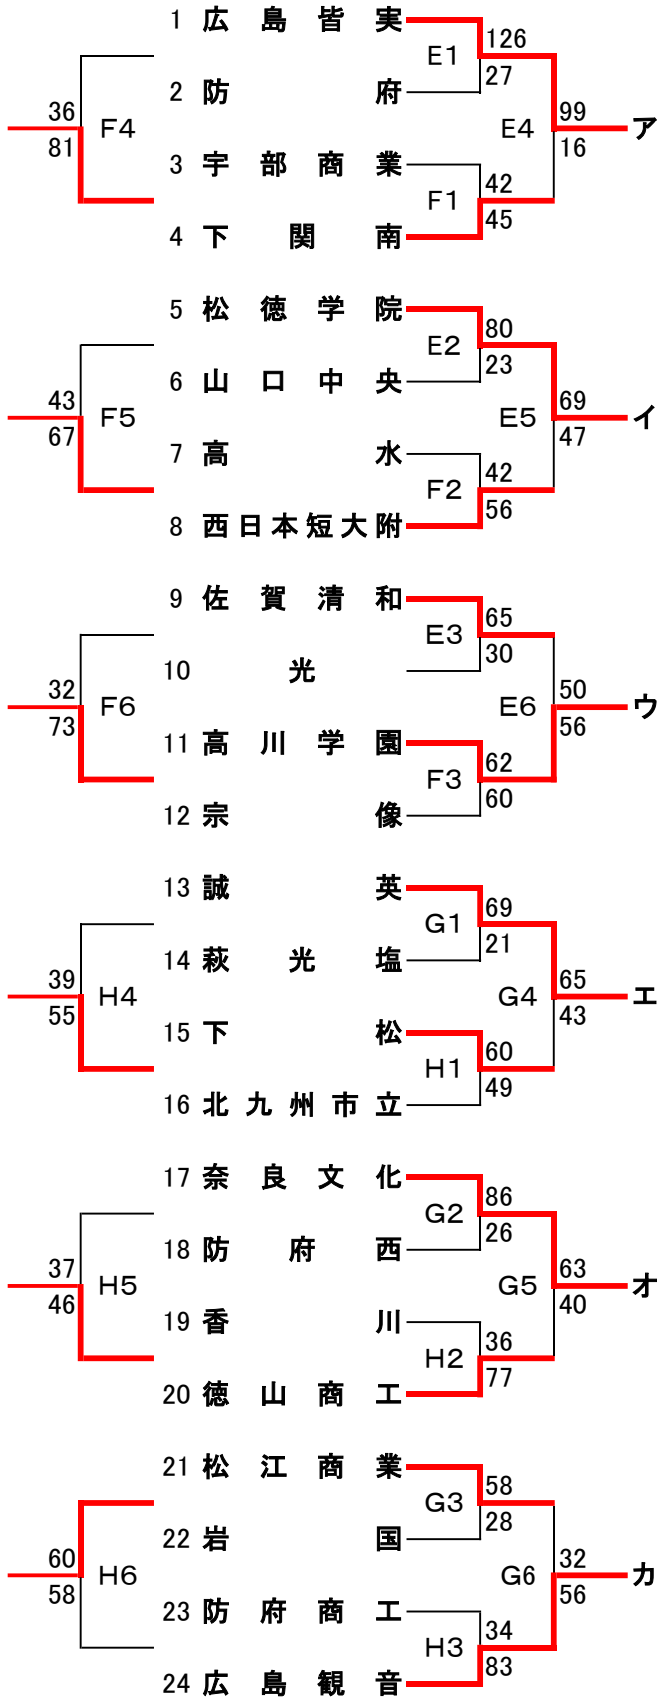

第51回三戸杯争奪バスケットボール大会組み合わせ【男子の部】
 8月10日(土)《順位決定トーナメント》 試合時間 8-②-8-⑦-8-②-8
 【第一日目組み合わせ】

キ	一位	佐賀東
	二位	出雲北陵
	三位	防府商工
	四位	下松工業
ク	一位	長崎西
	二位	誠英
	三位	自由ヶ丘
	四位	高水
ケ	一位	宇部工業
	二位	米子工業
	三位	玉名工業
	四位	防府
コ	一位	広島皆実
	二位	大分舞鶴
	三位	高川学園
	四位	下関工科
サ	一位	宗像
	二位	松江西
	三位	山口
	四位	岩国
シ	一位	臼杵
	二位	豊浦
	三位	萩光塩
	四位	防府西

8月11日(日)《1, 2, 3・4位リーグ》

	1	佐賀東	A1	53	
59	A3	2 長崎西	A5	57	
43				60	
	3	宇部工業		64	
			A7		38
	4	宗像	B1	65	40
47	B5	5 白杵	B3	42	
51				22	
	6	広島皆実		83	
	7	誠英	A2	70	
69	A6	8 出雲北稜	A4	42	
27				43	
	9	米子工業		34	
	10	大分舞鶴	B2	54	
46	B6	11 松江西	B4	60	
44				65	
	12	豊浦		40	
	13	防府商工	E1	54	
40	E5	14 玉名工業	E3	54	
34				52	
	15	山口		33	
	16	高川学園	E2	46	
91	E6	17 自由ヶ丘	E4	48	
34				95	
	18	萩光塩		24	
	19	下松工業	F1	44	
37	F5	20 高水	F3	67	
61				39	
	21	防府		45	
	22	下関工科	F2	59	
136	F6	23 岩国	F4	42	
25				93	
	24	防府西		34	

試合時間 8-②-8-⑦-8-②-8

優勝	広島皆実
準優勝	佐賀東

最優秀選手	平田 成(広島皆実)
優秀選手	松井 海偉渡(広島皆実)
優秀選手	磯本 真之介(広島皆実)
優秀選手	小田 大悟(佐賀東)
優秀選手	山本 祐也(佐賀東)

第51回三戸杯争奪バスケットボール大会組み合わせ【女子の部】

8月10日(土)《順位決定トーナメント》

試合時間 8-②-8-⑦-8-②-8

【第一日目組み合わせ】

ア	一位	広島皆実
	二位	下関南
	三位	宇部商業
	四位	防府
イ	一位	松徳学院
	二位	西日本短大附
	三位	高水
	四位	山口中央
ウ	一位	高川学園
	二位	佐賀清和
	三位	宗像
	四位	光
エ	一位	誠英
	二位	下松
	三位	北九州市立
	四位	萩光塩
オ	一位	奈良文化
	二位	徳山商工
	三位	香川
	四位	防府西
カ	一位	広島観音
	二位	松江商業
	三位	岩国
	四位	防府商工

試合時間 8-②-8-⑦-8-②-8

優勝	広島皆実
準優勝	奈良文化

最優秀選手	湊 陽菜(広島皆実)
優秀選手	丸野 遥菜(広島皆実)
優秀選手	木村 夢愛(広島皆実)
優秀選手	安積 美月(奈良文化)
優秀選手	中井 里桜菜(奈良文化)