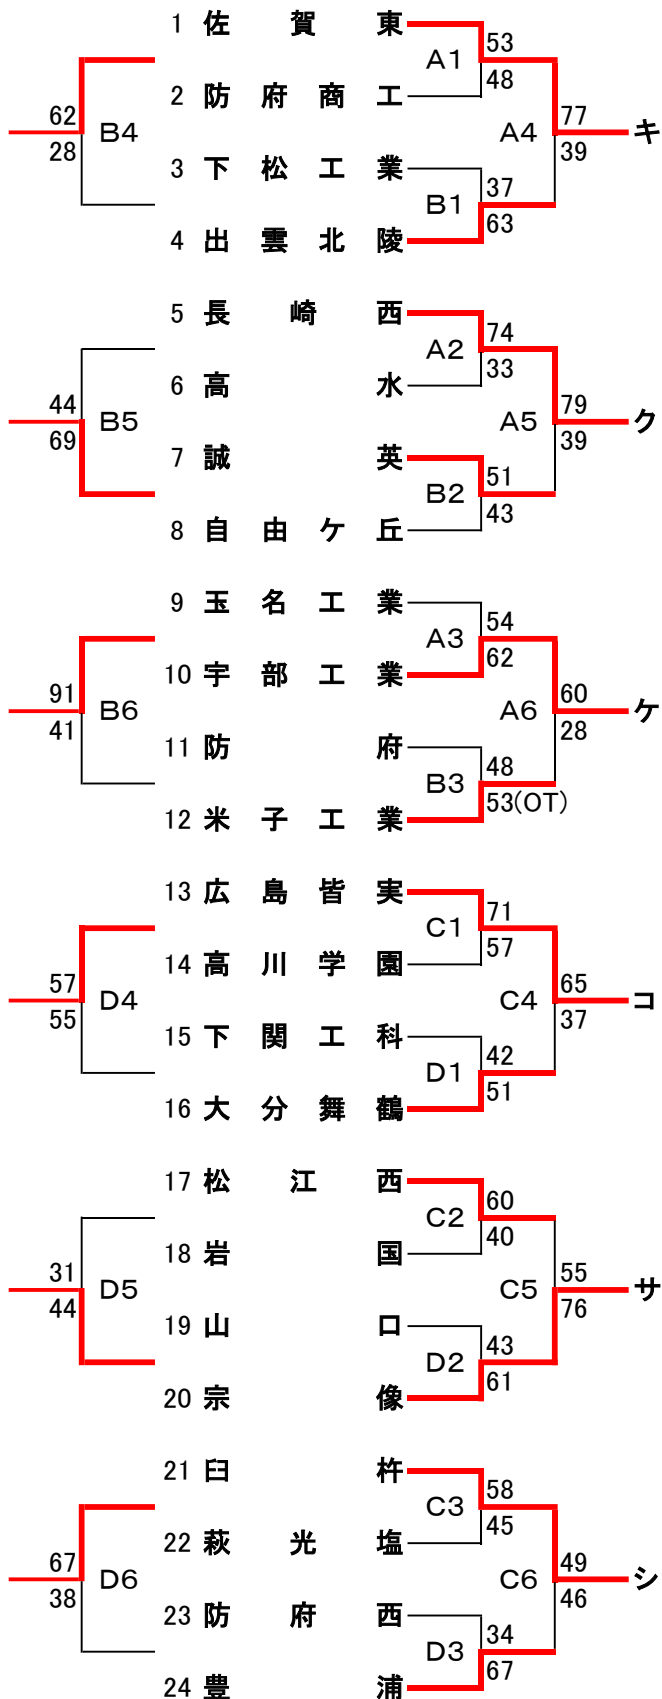

第51回三戸杯争奪バスケットボール大会組み合わせ【男子の部】
 8月10日(土)《順位決定トーナメント》 試合時間 8-②-8-⑦-8-②-8
 【第一日目組み合わせ】

キ	一位	佐賀東
	二位	出雲北陵
	三位	防府商工
	四位	下松工業
ク	一位	長崎西
	二位	誠英
	三位	自由ヶ丘
	四位	高水
ケ	一位	宇部工業
	二位	米子工業
	三位	玉名工業
	四位	防府
コ	一位	広島皆実
	二位	大分舞鶴
	三位	高川学園
	四位	下関工科
サ	一位	宗像
	二位	松江西
	三位	山口
	四位	岩国
シ	一位	臼杵
	二位	豊浦
	三位	萩光塩
	四位	防府西

8月11日(日)《1, 2, 3・4位リーグ》

	1	佐賀東	A1	53	
59	A3	2 長崎西	A5	57	
43				60	
	3	宇部工業		64	
			A7		38
	4	宗像	B1	65	40
47	B5	5 白杵	B3	42	
51				22	
	6	広島皆実		83	
	7	誠英	A2	70	
69	A6	8 出雲北稜	A4	42	
27				43	
	9	米子工業		34	
	10	大分舞鶴	B2	54	
46	B6	11 松江西	B4	60	
44				65	
	12	豊浦		40	
	13	防府商工	E1	54	
40	E5	14 玉名工業	E3	54	
34				52	
	15	山口		33	
	16	高川学園	E2	46	
91	E6	17 自由ヶ丘	E4	48	
34				95	
	18	萩光塩		24	
	19	下松工業	F1	44	
37	F5	20 高水	F3	67	
61				39	
	21	防府		45	
	22	下関工科	F2	59	
136	F6	23 岩国	F4	42	
25				93	
	24	防府西		34	

試合時間 8-②-8-⑦-8-②-8

優勝	広島皆実
準優勝	佐賀東

最優秀選手	平田 成(広島皆実)
優秀選手	松井 海偉渡(広島皆実)
優秀選手	磯本 真之介(広島皆実)
優秀選手	小田 大悟(佐賀東)
優秀選手	山本 祐也(佐賀東)

第51回三戸杯争奪バスケットボール大会組み合わせ【女子の部】

8月10日(土)《順位決定トーナメント》

試合時間 8-②-8-⑦-8-②-8

【第一日目組み合わせ】

ア	一位	広島皆実
	二位	下関南
	三位	宇部商業
	四位	防府
イ	一位	松徳学院
	二位	西日本短大附
	三位	高水
	四位	山口中央
ウ	一位	高川学園
	二位	佐賀清和
	三位	宗像
	四位	光
エ	一位	誠英
	二位	下松
	三位	北九州市立
	四位	萩光塩
オ	一位	奈良文化
	二位	徳山商工
	三位	香川
	四位	防府西
カ	一位	広島観音
	二位	松江商業
	三位	岩国
	四位	防府商工

試合時間 8-②-8-⑦-8-②-8

優勝	広島皆実
準優勝	奈良文化

最優秀選手	湊 陽菜(広島皆実)
優秀選手	丸野 遥菜(広島皆実)
優秀選手	木村 夢愛(広島皆実)
優秀選手	安積 美月(奈良文化)
優秀選手	中井 里桜菜(奈良文化)