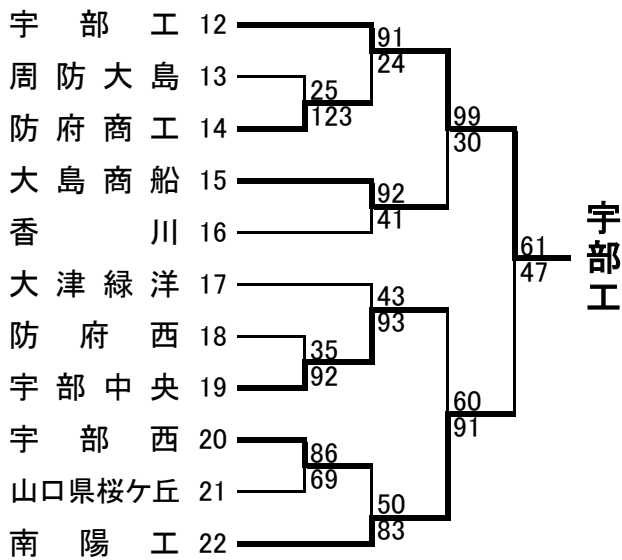

第61回 中国高等学校バスケットボール選手権大会 山口県予選会

平成29年(2017年)4月15日(土)・16日(日)・22日(土)・23日(日) 宇部市俵田翁記念体育館他

<男子・予選トーナメント結果>

第61回 中国高等学校バスケットボール選手権大会 山口県予選会

平成29年(2017年)4月15日(土)・16日(日)・22日(土)・23日(日) 宇部市俵田翁記念体育館他

<女子・予選トーナメント結果>

4月23日(日)

	①9:30	②11:00	③12:30	④14:00	⑤15:30
男子 (Aコート)	山口 - 高水	下松工 - 豊浦	宇部工 - 山口	高水 - 下松工	豊浦 - 宇部工
女子 (Bコート)	宇部商 - 誠英	光 - 慶進	徳山商工 - 宇部商	誠英 - 光	慶進 - 徳山商工

対戦表の左側のチームがオフィシャル席に向かって右側のベンチで、ユニフォームは淡色(白色)とする。
 最初に攻撃するバスケットは、相手のベンチ側とする。