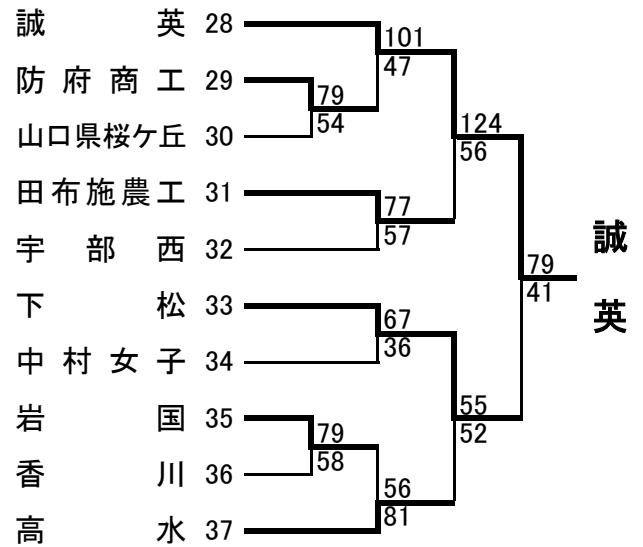

第61回 中国高等学校バスケットボール選手権大会 山口県予選会

平成29年(2017年)4月15日(土)・16日(日)・22日(土)・23日(日) 宇部市俵田翁記念体育館他

<男子・予選トーナメント結果>

第61回 中国高等学校バスケットボール選手権大会 山口県予選会

平成29年(2017年)4月15日(土)・16日(日)・22日(土)・23日(日) 宇部市俵田翁記念体育館他

<女子・予選トーナメント結果>

4月23日(日)

	①9:30	②11:00	③12:30	④14:00	⑤15:30
男子 (Aコート)	山口 - 高水	下松工 - 豊浦	宇部工 - 山口	高水 - 下松工	豊浦 - 宇部工
女子 (Bコート)	宇部商 - 誠英	光 - 慶進	徳山商工 - 宇部商	誠英 - 光	慶進 - 徳山商工

対戦表の左側のチームがオフィシャル席に向かって右側のベンチで、ユニフォームは淡色(白色)とする。
 最初に攻撃するバスケットは、相手のベンチ側とする。