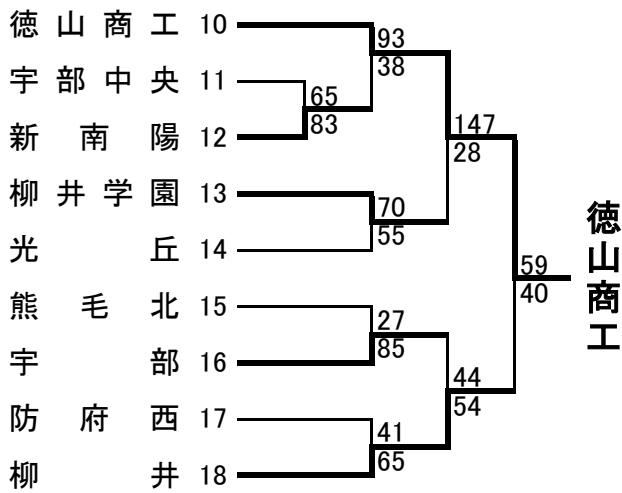

第61回 中国高等学校バスケットボール選手権大会 山口県予選会

平成29年(2017年)4月15日(土)・16日(日)・22日(土)・23日(日) 宇部市俵田翁記念体育館他

<男子・予選トーナメント結果>

第61回 中国高等学校バスケットボール選手権大会 山口県予選会

平成29年(2017年)4月15日(土)・16日(日)・22日(土)・23日(日) 宇部市俵田翁記念体育館他

<女子・予選トーナメント結果>

4月23日(日)

	①9:30	②11:00	③12:30	④14:00	⑤15:30
男子 (Aコート)	山口 - 高水	下松工 - 豊浦	宇部工 - 山口	高水 - 下松工	豊浦 - 宇部工
女子 (Bコート)	宇部商 - 誠英	光 - 慶進	徳山商工 - 宇部商	誠英 - 光	慶進 - 徳山商工

対戦表の左側のチームがオフィシャル席に向かって右側のベンチで、ユニフォームは淡色(白色)とする。
 最初に攻撃するバスケットは、相手のベンチ側とする。