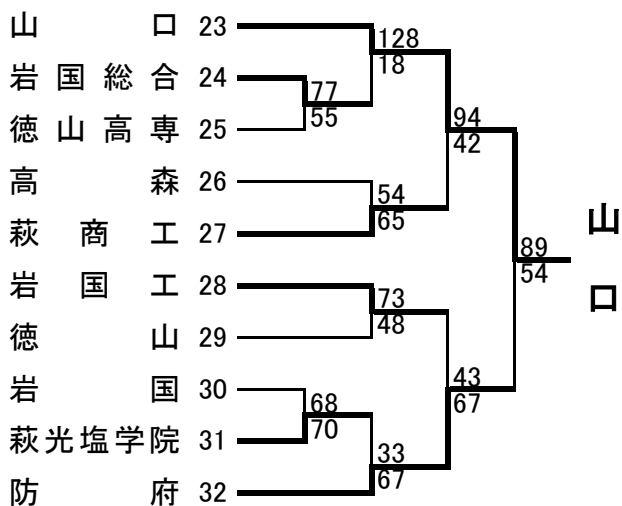

第61回 中国高等学校バスケットボール選手権大会 山口県予選会

平成29年(2017年)4月15日(土)・16日(日)・22日(土)・23日(日) 宇部市俵田翁記念体育館他

<男子・予選トーナメント結果>

第61回 中国高等学校バスケットボール選手権大会 山口県予選会

平成29年(2017年)4月15日(土)・16日(日)・22日(土)・23日(日) 宇部市俵田翁記念体育館他

<女子・予選トーナメント結果>

4月23日(日)

	①9:30	②11:00	③12:30	④14:00	⑤15:30
男子 (Aコート)	山口 - 高水	下松工 - 豊浦	宇部工 - 山口	高水 - 下松工	豊浦 - 宇部工
女子 (Bコート)	宇部商 - 誠英	光 - 慶進	徳山商工 - 宇部商	誠英 - 光	慶進 - 徳山商工

対戦表の左側のチームがオフィシャル席に向かって右側のベンチで、ユニフォームは淡色(白色)とする。
 最初に攻撃するバスケットは、相手のベンチ側とする。