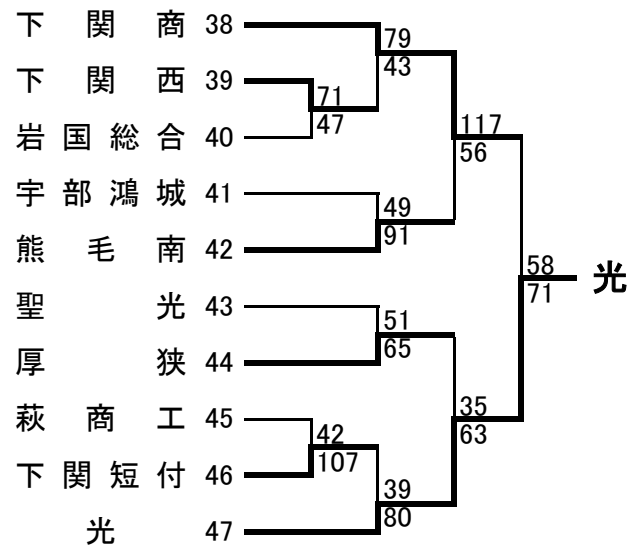

第61回 中国高等学校バスケットボール選手権大会 山口県予選会

平成29年(2017年)4月15日(土)・16日(日)・22日(土)・23日(日) 宇部市俵田翁記念体育館他

<男子・予選トーナメント結果>

第61回 中国高等学校バスケットボール選手権大会 山口県予選会

平成29年(2017年)4月15日(土)・16日(日)・22日(土)・23日(日) 宇部市俵田翁記念体育館他

<女子・予選トーナメント結果>

4月23日(日)

	①9:30	②11:00	③12:30	④14:00	⑤15:30
男子 (Aコート)	山口 - 高水	下松工 - 豊浦	宇部工 - 山口	高水 - 下松工	豊浦 - 宇部工
女子 (Bコート)	宇部商 - 誠英	光 - 慶進	徳山商工 - 宇部商	誠英 - 光	慶進 - 徳山商工

対戦表の左側のチームがオフィシャル席に向かって右側のベンチで、ユニフォームは淡色(白色)とする。
 最初に攻撃するバスケットは、相手のベンチ側とする。