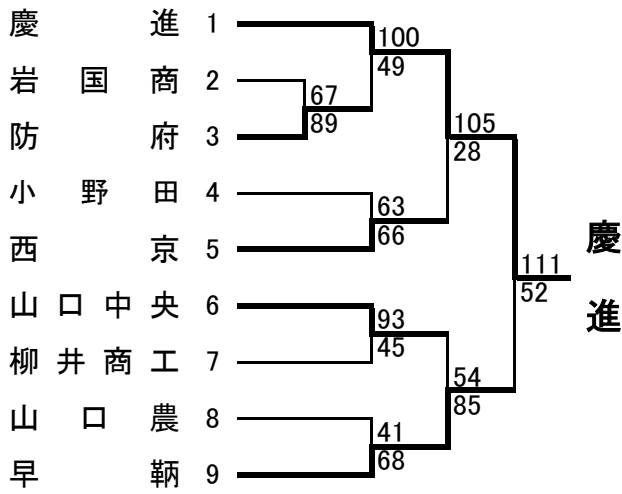

第61回 中国高等学校バスケットボール選手権大会 山口県予選会

平成29年(2017年)4月15日(土)・16日(日)・22日(土)・23日(日) 宇部市俵田翁記念体育館他

<男子・予選トーナメント結果>

第61回 中国高等学校バスケットボール選手権大会 山口県予選会

平成29年(2017年)4月15日(土)・16日(日)・22日(土)・23日(日) 宇部市俵田翁記念体育館他

<女子・予選トーナメント結果>

4月23日(日)

	①9:30	②11:00	③12:30	④14:00	⑤15:30
男子 (Aコート)	山口 - 高水	下松工 - 豊浦	宇部工 - 山口	高水 - 下松工	豊浦 - 宇部工
女子 (Bコート)	宇部商 - 誠英	光 - 慶進	徳山商工 - 宇部商	誠英 - 光	慶進 - 徳山商工

対戦表の左側のチームがオフィシャル席に向かって右側のベンチで、ユニフォームは淡色(白色)とする。
 最初に攻撃するバスケットは、相手のベンチ側とする。