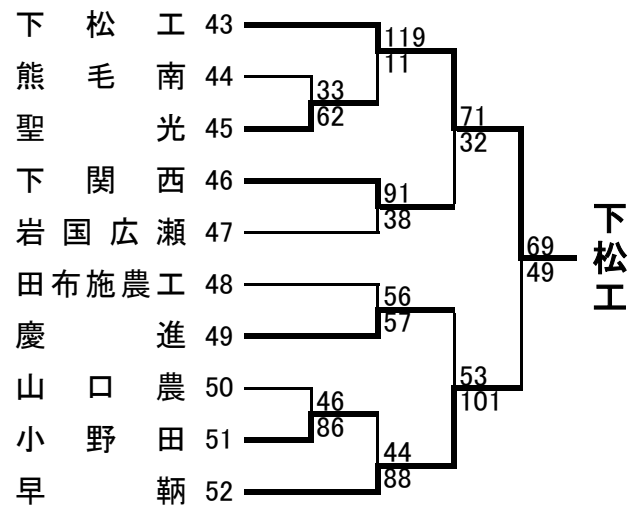

第61回 中国高等学校バスケットボール選手権大会 山口県予選会

平成29年(2017年)4月15日(土)・16日(日)・22日(土)・23日(日) 宇部市俵田翁記念体育館他

<男子・予選トーナメント結果>

第61回 中国高等学校バスケットボール選手権大会 山口県予選会

平成29年(2017年)4月15日(土)・16日(日)・22日(土)・23日(日) 宇部市俵田翁記念体育館他

<女子・予選トーナメント結果>

4月23日(日)

	①9:30	②11:00	③12:30	④14:00	⑤15:30
男子 (Aコート)	山口 - 高水	下松工 - 豊浦	宇部工 - 山口	高水 - 下松工	豊浦 - 宇部工
女子 (Bコート)	宇部商 - 誠英	光 - 慶進	徳山商工 - 宇部商	誠英 - 光	慶進 - 徳山商工

対戦表の左側のチームがオフィシャル席に向かって右側のベンチで、ユニフォームは淡色(白色)とする。
 最初に攻撃するバスケットは、相手のベンチ側とする。