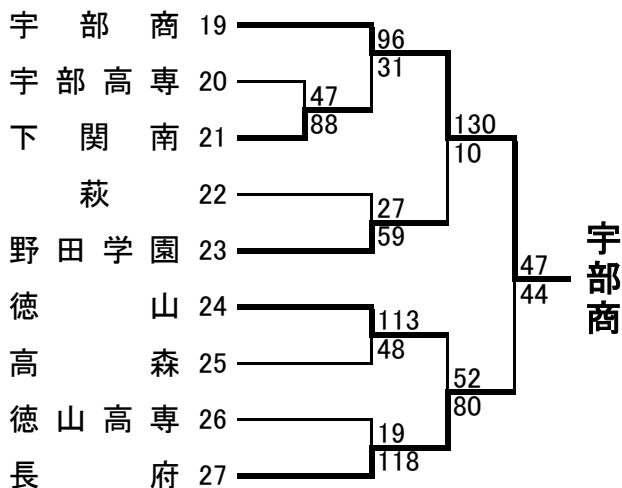

第61回 中国高等学校バスケットボール選手権大会 山口県予選会

平成29年(2017年)4月15日(土)・16日(日)・22日(土)・23日(日) 宇部市俵田翁記念体育館他

<男子・予選トーナメント結果>

第61回 中国高等学校バスケットボール選手権大会 山口県予選会

平成29年(2017年)4月15日(土)・16日(日)・22日(土)・23日(日) 宇部市俵田翁記念体育館他

<女子・予選トーナメント結果>

4月23日(日)

	①9:30	②11:00	③12:30	④14:00	⑤15:30
男子 (Aコート)	山口 - 高水	下松工 - 豊浦	宇部工 - 山口	高水 - 下松工	豊浦 - 宇部工
女子 (Bコート)	宇部商 - 誠英	光 - 慶進	徳山商工 - 宇部商	誠英 - 光	慶進 - 徳山商工

対戦表の左側のチームがオフィシャル席に向かって右側のベンチで、ユニフォームは淡色(白色)とする。
 最初に攻撃するバスケットは、相手のベンチ側とする。