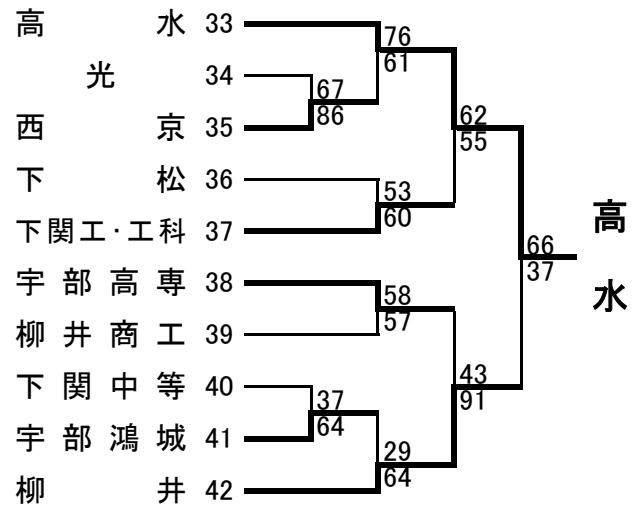

第61回 中国高等学校バスケットボール選手権大会 山口県予選会

平成29年(2017年)4月15日(土)・16日(日)・22日(土)・23日(日) 宇部市俵田翁記念体育館他

<男子・予選トーナメント結果>

第61回 中国高等学校バスケットボール選手権大会 山口県予選会

平成29年(2017年)4月15日(土)・16日(日)・22日(土)・23日(日) 宇部市俵田翁記念体育館他

<女子・予選トーナメント結果>

4月23日(日)

	①9:30	②11:00	③12:30	④14:00	⑤15:30
男子 (Aコート)	山口 - 高水	下松工 - 豊浦	宇部工 - 山口	高水 - 下松工	豊浦 - 宇部工
女子 (Bコート)	宇部商 - 誠英	光 - 慶進	徳山商工 - 宇部商	誠英 - 光	慶進 - 徳山商工

対戦表の左側のチームがオフィシャル席に向かって右側のベンチで、ユニフォームは淡色(白色)とする。
 最初に攻撃するバスケットは、相手のベンチ側とする。