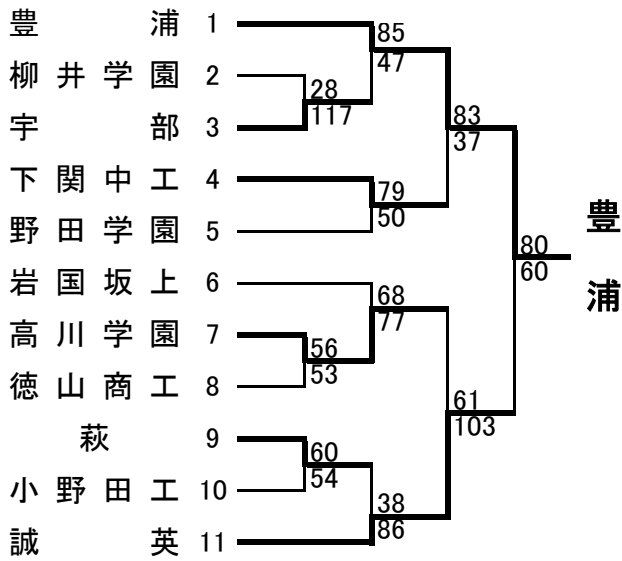

第61回 中国高等学校バスケットボール選手権大会 山口県予選会

平成29年(2017年)4月15日(土)・16日(日)・22日(土)・23日(日) 宇部市俵田翁記念体育館他

<男子・予選トーナメント結果>

第61回 中国高等学校バスケットボール選手権大会 山口県予選会

平成29年(2017年)4月15日(土)・16日(日)・22日(土)・23日(日) 宇部市俵田翁記念体育館他

<女子・予選トーナメント結果>

4月23日(日)

	①9:30	②11:00	③12:30	④14:00	⑤15:30
男子 (Aコート)	山口 - 高水	下松工 - 豊浦	宇部工 - 山口	高水 - 下松工	豊浦 - 宇部工
女子 (Bコート)	宇部商 - 誠英	光 - 慶進	徳山商工 - 宇部商	誠英 - 光	慶進 - 徳山商工

対戦表の左側のチームがオフィシャル席に向かって右側のベンチで、ユニフォームは淡色(白色)とする。
 最初に攻撃するバスケットは、相手のベンチ側とする。