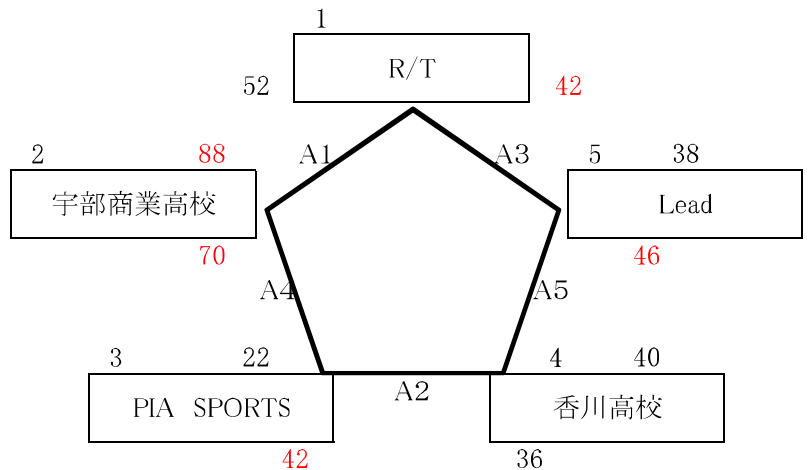

平成28年度 一二三杯 バasketボール大会 試合結果

- 1 主催 宇部市Basketボール協会
- 2 主管 宇部市Basketボール協会一般部会
- 3 共催 公益財団法人宇部市体育協会
- 4 後援 宇部市
- 5 期日 平成28年9月11日(日)
- 6 会場 西部体育館(A・Bコート)
- 7 競技規則 2015～日本Basketボール協会競技規則により実施(昨年度同様)
(但し、競技時間は8分-②-8分-⑧-8分-②-8分、延長時限は①-2分とする。)
※試合開始時刻が遅れた場合は、前試合終了10分後に開始する。
※3チームが1勝1敗になった場合の順位決定方法
イ. ゴールアベレージ(総得点÷総失点)の大なる方を上位とする。
ロ. それでも同位チームが生じた場合は、総得点の大なる方を上位とする。
ハ. それでも同位チームが生じた場合は、抽選で決定する。
- 8 ベンチ & ユニフォーム 組合せ番号の若番チームが、T・O席に向かって右側ベンチ、ユニフォームは白色とする。
選手は統一した同色のユニフォームを着用してください。
- 9 メンバー表
ファール表 スコアシート用のメンバー表&ファール表は試合会場に到着後、直ちに本部席へ2部提出して下さい。
※合同チームは、主体となるチームの用紙に手書きで追加選手名を記入してください。
- 10 審判&TO 別紙の審判・TO割当表による(後日申し込み責任者PCへメール送信します)
レフリースーツ着用(ワッペンも必ずつける)。
- 11 組合せ

(男子)

B1	宇部クラブ 30'S 1敗 48	-	スレプトマイシン SWEEP RISE 65 1勝
B3	宇部クラブ 30'S 2敗 47	-	G.O.N 63 1勝
B5	スレプトマイシン SWEEP RISE 2勝 54	-	G.O.N 43 1勝1敗

(女子)

優勝	スレプトマイシン SWEEP RISE
準優勝	G.O.N

優勝	宇部商業高校
準優勝	Lead